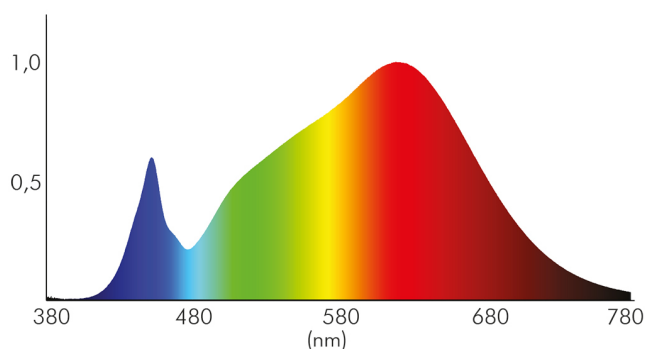

DATENBLATT

N 5020 CSP LED gold 3W 3000K

LED Möbeleinbauleuchte, CSP LED

Lichtquellentyp	DLS/NMLS
Konstant-Lichtstrom-Regelung	nein
Farbtemperatur	3000 K
Farbwiedergabeindex Ra	90
Lichtfarbe	warmweiß
Ausstrahlwinkel	85°
Leuchtmittel	CSP LED
Gesamtlichtstrom	200 lm
LED Effizienz	50 lm/W
Lichtverteilung	symmetrisch
Lichtaustritt	indirekt
Farbe steuerbar (RGB)	nein
Farblich abstimmbare Lichtquelle	nein

Spektrale Strahlungsverteilung (250..800 nm) - Diagramm

ELEKTRISCHE EIGENSCHAFTEN

Vernetzte Lichtquelle [CLS]	nein
Nennstrom der Leuchte	350 mA
Leistungsaufnahme im Bereitschaftszustand [Psb]	0 W
Direkt an die Netzspannung [MLS]/Nicht direkt an die Netzspannung angeschlossen [NMLS]	NMLS
Austauschbares Betriebsgerät	ja
Art der Verdrahtung	Abschluss
Konstantstrom	350 mA
Dimmbar	ja
Nennspannung max.	8,6 V

Stand:
01.02.2022
14:18:00