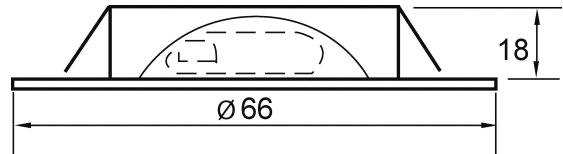

DATENBLATT

N 5020 CSP LED gold 3W 3000K

LED Möbeleinbauleuchte, CSP LED

Artikelnummer	1850209479
GTIN	4044538058726

ENERGIEVERBRAUCHSKENNZEICHNUNG

Artikelnummer der Lichtquelle	1850209479
EPREL-Registrierungsnummer	1076450
Energieeffizienzklasse	G

LICHTTECHNISCHE EIGENSCHAFTEN

Spitzen-Lichtstärke	120 cd
Lichtstromerhalt	0,96
Lichtverteiler	Diffusorlinse/-optik/-panel
L80B10 - Lebensdauer bei 25 °C	50000 h
L70B50 - Lebensdauer bei 25°C	50000 h
Farbwertanteil [x]	0,428
Farbwertanteil [y]	0,403
Verwendete Beleuchtungstechnologie	LED
Ungebündeltes [NDLS] oder gebündeltes Licht [DLS]	DLS
Blendschutzschild	nein
Nutzlichtstrom [Φuse]	150 lm
Nutzlichtstrom [Φuse] bezogen auf	schmalem Kegel (90°)
Lebensdauerfaktor	0,9
Hülle	keine Hülle
Farbwiedergabeindex R9	60
Lichtquelle mit hoher Leuchtdichte	nein
Lichtquelle austauschbar	nein

Eine Haftung für die von uns gelieferte Ware ist jedoch bei Vorliegen von natürlicher Abnutzung, Verschleiß sowie Verbrauch, insbesondere bei Betriebsmitteln LEDs etc. grundsätzlich ausgeschlossen und zwar auch dann, wenn diese bei Lieferung bereits mit der Ware verbunden sind. Angaben zur durchschnittlichen Lebensdauer und Lichtfarben dienen nur der Orientierung, sind unverbindlich und stellen keine Beschaffenheitsvereinbarung dar. Technische und gestalterische Änderungen im Zuge stetiger Produktentwicklungen vorbehalten. nobile AG – Wächtersbacher Str. 78 - 60386 Frankfurt/M. Germany - www.nobile.de

Stand:
01.02.2022
14:18:00