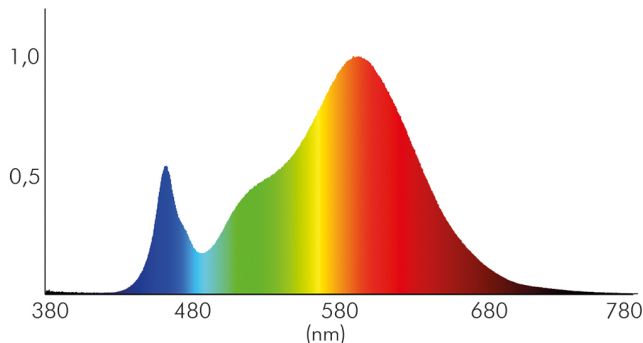

LED Panel Q2S weiß 40W 830 dim Dali

LED Panel zur schnellen, einfachen Montage

Lichtstromrückgang bei mittl. Nutzungsdauer 50.000 h bei 25 °C Umgebungstemperatur	80 %
Ausfallrate bei mittl. Nutzungsdauer von 50.000 h bei 25 °C Umgebungstemperatur	10 %
Konstant-Lichtstrom-Regelung	nein
Farbtemperatur	3000 K
Farbwiedergabeindex Ra	80
Lichtfarbe	warmweiß
Ausstrahlwinkel	120°
Leuchtmittel	SMD-LED
Gesamtlichtstrom	4560 lm
Spitzen-Lichtstärke	1502 cd
Farbabstand [McAdam]	3 SDCM
Lichtaustritt	direkt
Farbe steuerbar (RGB)	nein
Farblich abstimmbare Lichtquelle	nein

Spektrale Strahlungsverteilung (250..800 nm) - Diagramm

ELEKTRISCHE EIGENSCHAFTEN

Vernetzte Lichtquelle [CLS]	nein
Leistungsfaktor [bei Volllast]	0,92
Dimmbereich	8 - 100 %
Leistungsaufnahme im Bereitschaftszustand [Psb]	0,5 W
Anschlussart Dimmerschnittstelle	Push-Klemme
Anzahl am LS B16 [max.]	32
Anzahl am LS C16 [max.]	32
Kabelquerschnitt [Leuchte]	0,5 mm²

Stand:
01.02.2022
14:18:00