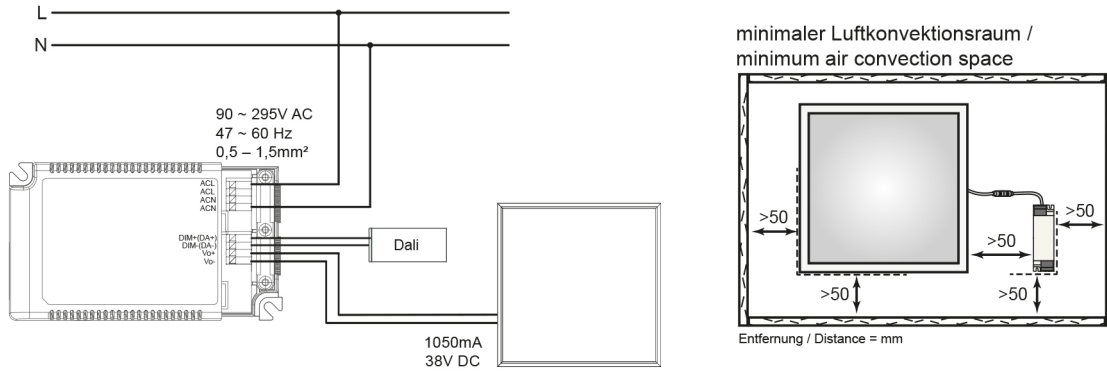

Montagehinweis

TEMPERATUREIGENSCHAFTEN

Umgebungstemperatur [Ta]	0 - 40 °C

MAßE UND GEWICHT

Länge [Betriebsgerät]	120 mm
Breite [Betriebsgerät]	75 mm
Höhe [Betriebsgerät]	25 mm
Gewicht [Betriebsgerät]	220 g
Höhe	9 mm
Breite	622 mm
Länge	622 mm
Deckenausschnitt [Breite]	608 mm
Einbaubreite (Einlegeleuchte)	600 mm
Deckenausschnitt [Länge]	608 mm
Einbaulänge (Einlegeleuchte)	600 mm
Gewicht	2700 g

MATERIAL UND FARBE

Oberfläche des Gehäuses	lackiert
Werkstoff des Lichtverteilers	PMMA
Werkstoff des Diffusors	PMMA
Oberfläche Textur des Diffusors	opal
Gehäusefarbe	weiß
Werkstoff des Gehäuses	Aluminium

Stand:
01.02.2022
14:18:00