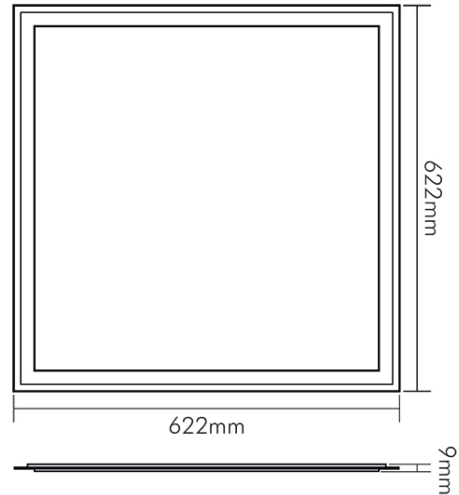

DATENBLATT

LED Panel Q2S weiß 40W 830 dim Dali

LED Panel zur schnellen, einfachen Montage

Artikelnummer	1570401543
GTIN	4044538062730

ENERGIEVERBRAUCHSKENNZEICHNUNG

Artikelnummer der Lichtquelle	1570401247
EPREL-Registrierungsnummer	930270
Energieeffizienzklasse	E

LICHTTECHNISCHE EIGENSCHAFTEN

Lichtverteilung	symmetrisch
Lichtstromerhalt	0,96
Lichtverteiler	Diffusorlinse/-optik/-panel
L80B10 - Lebensdauer bei 25 °C	50000 h
L70B50 - Lebensdauer bei 25°C	50000 h
Farbwertanteil [x]	0,44
Farbwertanteil [y]	0,403
Verwendete Beleuchtungstechnologie	LED
Ungebündeltes [NDLS] oder gebündeltes Licht [DLS]	DLS
Blendschutzschild	nein
Nutzlichtstrom [Φuse]	4300 lm
Nutzlichtstrom [Φuse] bezogen auf	breitem Kegel (120°)
Lebensdauerfaktor	0,9
Hülle	keine Hülle
Farbwiedergabeindex R9	7
Lichtquelle mit hoher Leuchtdichte	nein

Stand:
01.02.2022
14:18:00