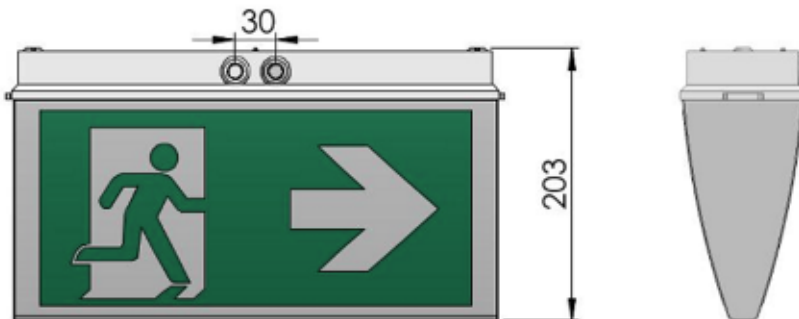

Vintage - hier ist nicht nur das beiliegende Piktogrammset ein Evergreen!

Abmessungen

Breite (mm): 371
Höhe (mm): 203
Tiefe (mm): 93
Nettogewicht (kg): 1,197

Maßzeichnung | Dimensional drawing

Bohrplan Deckenmontage | drilling instructions ceiling mounting