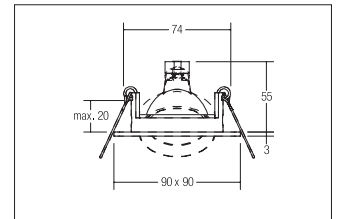

Einbaustrahler, GX5,3

**Artikel-Nr. 20355150**

Einbaustrahler, GX5,3, nickel matt, quadratisch. Ausgeführt in kompakter Bauform für werkzeuglose Schnellmontage zum Deckeneinbau. Ausführung: GX5,3, Montageart: Einbaumontage, Montageort: Deckenmontage, Material: Aluminium, Schutzart: nach DIN EN 60529: IP20, Schutzklasse: (EN 61140) III, Spannung: 12V, Leistung: 50W, Anzahl der Leuchtmittel / Fassungen: 1.0 Stk, Verstellbarkeit: schwenkbar, Art der Dimmung: abhängig vom Betriebsgerät .

<b>Artikel-Nr.</b>	<b>20355150</b>
<b>Stand:</b>	20.07.2021 21:03

Farbe	nickel
Anzahl der Leuchtmittel / Fassungen	1 Stk
Material	Aluminium
Ausführung	GX5,3
Leistung	max. 50 W
Leuchtmittel	Für LED-Retrofit-Lampe
Ansteuerung	abhängig vom Betriebsgerät
Einbaudurchmesser	74 mm

Einbautiefe	55 mm
Spannung	12V
Schutzart	IP20
Schutzklasse	III
Sprengring	ohne Sprengring
Verstellbarkeit	schwenkbar
Schwenkwinkel	40 °
Schaltungsart	Parallelschaltung