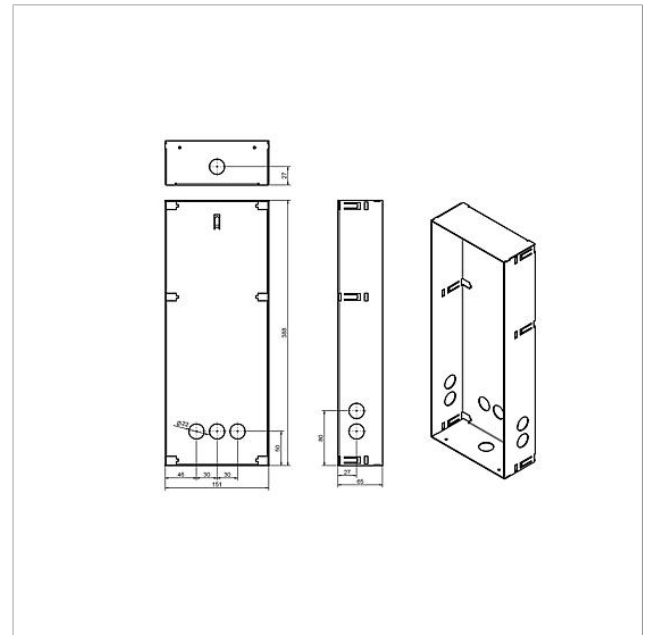

Unterputzgehäuse
Siedle Classic
GU CL 08-0

210007737-00

Produktbeschreibung

Gehäuse für die Unterputzmontage aus feuerverzinktem Stahlblech.

Zu jeder Frontplatte muss ein passendes Gehäuse bestellt werden.

Technische Daten

Abmessungen (mm) B x H x T: 154 x 388 x 65

Artikelinformationen

Artikel-Bezeichnung	Artikelbeschreibung	Farbe	KG	Artikel-Nr.
GU CL 08-0	Unterputzgehäuse Siedle Classic	Stahlblech verzinkt	D	210007737-00

Zubehör

Artikel-Bezeichnung	Artikelbeschreibung	Farbe	KG	Artikel-Nr.
F CL A 08 B-0	Funktionseinheit Audio-Türstation Siedle Classic	Edelstahl gebürstet	D	210007712-00

Unterputzgehäuse
Siedle Classic
GU CL 08-0

210007737

Seite 2

Zeichnungen / Montage

Unterputzgehäuse
Siedle Classic
GU CL 08-0

210007737

Seite 3

Weitere Dokumente

Siedle Classic Unterputzgehäuse	Produktinformation	718 kB	herunterladen
Allgemeine Konformitätserklärung	Konformitätserklärung	140 kB	herunterladen
REACH Information	Zusatzinformation	824 kB	herunterladen