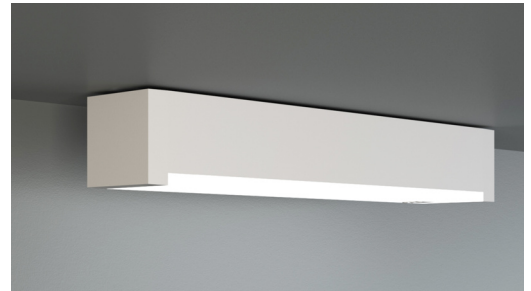

Rettungszeichen-/Sicherheitsleuchte Art.-Nr.: KBU011WL

LED-Rettungszeichen- / Sicherheitsleuchte nach DIN EN 60598-1, DIN EN 60598-2-22, DIN EN 7010 und DIN EN 1838.

Quaderförmiges Kunststoffgehäuse, dezent auf das Wesentliche reduzierte Leuchte. Modulare Bauform und Universalmontage zur Verwendung als Sicherheitsleuchte mit und ohne Einsatz der Piktogramme. Durch das modulare System kann die Leuchte jederzeit ohne Demontage und werkzeuglos zur Rettungszeichenleuchte umgebaut werden. Die Scheiben zur Montage der Piktogramme werden separat bestellt.

TECHNISCHE DATEN

Leuchtentyp	Rettungszeichen-/ Sicherheitsleuchten
Montageart	Universal
Erkennungsweite	14-30 m
Piktogramm	Einzeln n.A.
Leuchtmittel	LED
Gehäusematerial	Kunststoff
Farbe	RAL 9003
Schutzart IP	64
Schlagfestigkeitsgrad IK	5
Schutzklasse	2
Versorgung	Einzelbatterie
Überwachung	WL - Wireless Professional
Überbrückungszeit	3 h
Batterie	12V/0,8Ah NiMH
Betriebsart	DS/BS
Eingangsspannung AC	230 V
Eingangsfrequenz Hz	50 / 60 Hz
Eingangsspannung DC	- V
Leistung max.	7,5 W
Leistung DS	7,5 W
Leistung BS	3,6 W
Umgebungstemp. DS	-5 °C / 35 °C
Umgebungstemp. BS	-5 °C / 40 °C

TECHNISCHE ZEICHNUNG

ZUBEHÖR

KBK	- KB Scheibe EKW 14m inkl. Piktoset
KBM	- KB Scheibe EKW 22m inkl. Piktoset
KBG	- KB Scheibe EKW 30m inkl. Piktoset
AWX001	- Wandausleger weiß
KBE	- KB Einbaurahmen - ABS weiss
BALLPLX-KBE	- Ballschutzhaube 415x171x31mm inkl. Laschen
BALLPLX-KBS	- Ballschutzhaube 410x322x77mm inkl. Laschen
BALLPLX-KBU	- Ballschutzhaube 300x140x77mm inkl. Laschen
2PW-EB	- 2x PW - Pendel Weiß 500mm vorverdrahtet
2DW-EB	- 2x DW - Designpendel Baldachin
KBBE	- KB Unterputz- und Betoneinputzkasten
DSA	- Seilaufhängung (Standardlänge 1,5m)