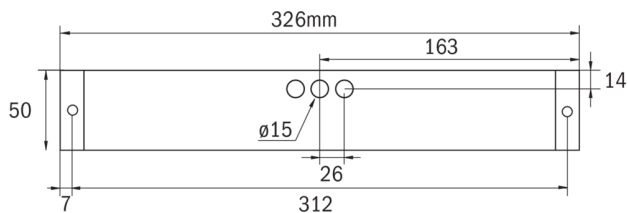

Länge	326 mm
Breite	50 mm
Höhe	50 mm
Gewicht	0.68 kg
Gewicht inkl. Verp.	0.73 kg
Anschlussquerschnitt	2.5 mm
Schalteingang L'	Ja
Notlichtblockierung	Nein
Batterieanschluss	Klemme
Dimmfunktion	Ja
Lichtstrom Netz	150 lm
Lichtstrom Not	150 lm
Zolltarifnummer	94056120
Ursprungsland	Deutschland
EAN	4260581718831

TECHNISCHE ZEICHNUNG