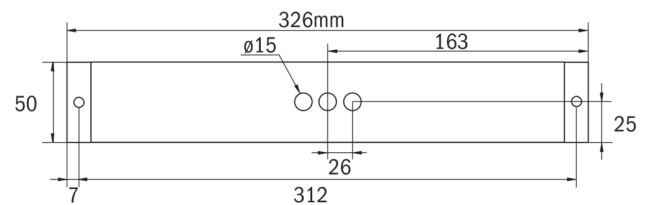

Länge	326 mm
Breite	50 mm
Höhe	50 mm
Gewicht	0.68 kg
Gewicht inkl. Verp.	0.73 kg
Anschlussquerschnitt	2.5 mm
Schalteingang L'	Ja
Notlichtblockierung	Nein
Batterieanschluss	Klemme
Dimmfunktion	Ja
Lichtstrom Netz	150 lm
Lichtstrom Not	150 lm
Zolltarifnummer	94056120
Ursprungsland	Deutschland
EAN	4260581718831

TECHNISCHE ZEICHNUNG