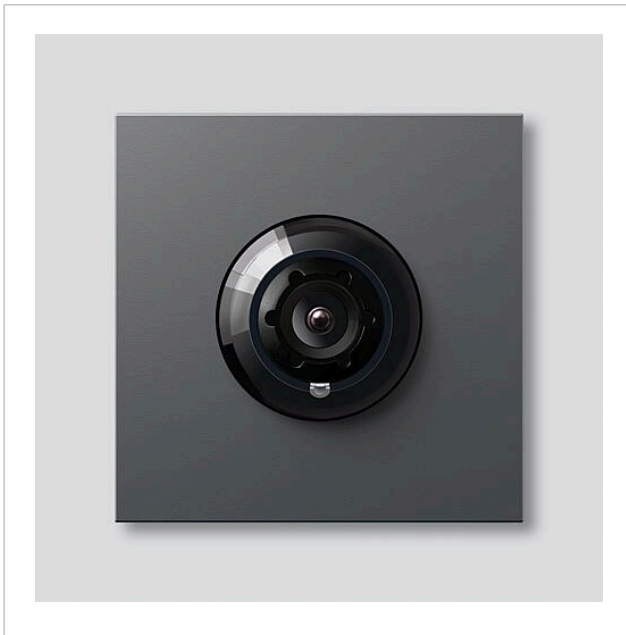

Zeichnungen / Montage