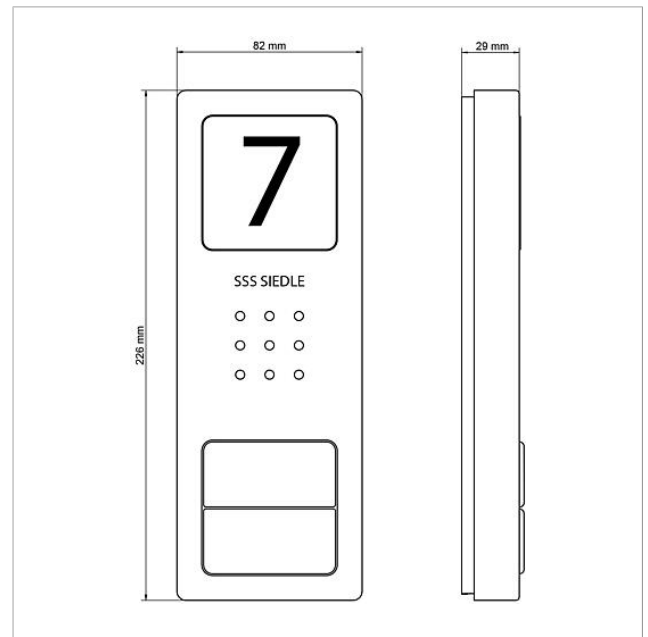

Lieferumfang:

- Audio-Türstation Siedle Compact (CA 850-2 E)
- 2 Audio-Innenstationen Siedle Basic (AIB 150-...)
- Set-Netzgerät (SNG 850-...)

Leistungsmerkmale SNG 850-...

- 10 Bus-Adressen für die Versorgung der Bus-Teilnehmer
- integrierter Türöffner- und Lichtkontakt
- Programmierung: manuell, Plug+Play oder PC-Software

Artikelinformationen

Artikel-Bezeichnung	Artikelbeschreibung	Farbe	KG	Artikel-Nr.
SET CAB 850-2 E/W	Audio-Set Siedle Basic	Edelstahl gebürstet	A	210008743-00

Ersatzteile

Artikel-Bezeichnung	Artikelbeschreibung	Farbe	KG	Artikel-Nr.
AIB 150-...	Anschlussklemme	Blau	E	200049391-00
CA 812-..., BCV/BCVU/CA/CAU/CV/CVU/ Lautsprecher STA/STV 850-...		Sonstiges	E	200029867-00
CA 812-..., CA/CAU 850-...	Schrifteinlage für Infoschild	Weiß	E	200029872-00
CA 812-..., CA/CAU/CVU 850-..., CV 850-x-03, -04	Mikrofon	Sonstiges	E	200029868-00
CA 812-..., CA/CV 850-..., BCV 850-...	Siedle Schraubendreher	Sonstiges	E	200029931-00
CA 812-2, CA 850-2 E	Gehäuse-Oberteil	Edelstahl gebürstet	E	210008752-00
CA 812-2, CA/CAU 850-2, CV/CVU 850-2-...	Namensschild-Oberteil	Glasklar	E	200029865-00
CA 812-2, CA/CAU 850-2, CV/CVU 850-2-...	Schrifteinlage für Namensschild	Weiß	E	200029870-00
CA 850-2 E	Audio-Türstation Siedle Compact	Edelstahl gebürstet	A	210008734-00

Audio-Set Siedle Basic
SET CAB 850-2 E/W

210008743

Seite 2

Zeichnungen / Montage

Audio-Set Siedle Basic
SET CAB 850-2 E/W

210008743

Seite 3

Weitere Dokumente