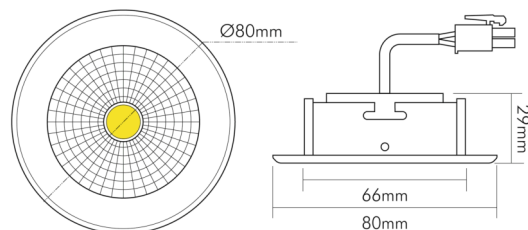

DATENBLATT

5068 ECO Flat IP44 8W weiss-matt 3000K 38° 350mA

LED Downlight 5068 ECO Flat, COB LED

Artikelnummer	1856806023
GTIN	4044538062198

□

Abdeckung der Leuchte mit Wärmedämmmaterial möglich	nein

ENERGIEVERBRAUCHSKENNZEICHNUNG

Energieeffizienzklasse	F
Artikelnummer der Lichtquelle	1856806023
EPREL-Registrierungsnummer	931466

LICHTTECHNISCHE EIGENSCHAFTEN

Lichtkegel	mediumstrahlend 21-40°
Lichtquellentyp	DLS/NMLS
Ungebündeltes [NDLS] oder gebündeltes Licht [DLS]	DLS
Farbtemperatur	3000 K
Lichtfarbe	warmweiß
LED Effizienz	95 lm/W
Gesamtlichtstrom	780 lm
Nutzlichtstrom [Φuse]	700 lm
Nutzlichtstrom [Φuse] bezogen auf	schmalem Kegel (90°)
Ausstrahlwinkel	38°
Farbabstand [McAdam]	4 SDCM
Farbwiedergabeindex Ra	90
Farbwiedergabeindex R9	45
Farbwertanteil [x]	0,445

Stand:
05.09.2022
18:03:00