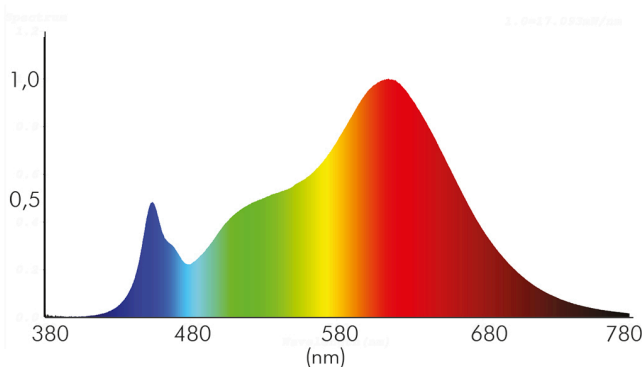

DATENBLATT

5068 ECO Flat IP44 8W weiss-matt 3000K 38° 350mA

LED Downlight 5068 ECO Flat, COB LED

Farbwertanteil [y]	0,406
Bildschirmarbeitsplatztauglich nach EN 12464-1	nein
Spitzen-Lichtstärke	1350 cd
Lichtverteiler	Reflektor
L80B10 - Lebensdauer bei 25 °C	50000 h
L70B50 - Lebensdauer bei 25°C	50000 h
Lebensdauerfaktor	0,9
Lichtstromerhalt	0,96
Verwendete Beleuchtungstechnologie	LED
Farbe steuerbar (RGB)	nein
Blendschutzschild	nein
Hülle	keine Hülle
Farblich abstimmbare Lichtquelle	nein
Gesamtlichtstrom einstellbar	nein
Farbtemperatur einstellbar	nein
Lichtquelle austauschbar	nein
Lichtquelle mit hoher Leuchtdichte	nein
Leuchtenlichtfläche	transparent
Lichtverteilung	symmetrisch
Lichtaustritt	direkt
Leuchtmittel	COB LED
Geeignet für Leuchtmittelanzahl	1
Mindestabstand pro Leuchte	0,05 m

Spektrale Strahlungsverteilung (250..800 nm) - Diagramm

ELEKTRISCHE EIGENSCHAFTEN

Stand:
05.09.2022
18:03:00