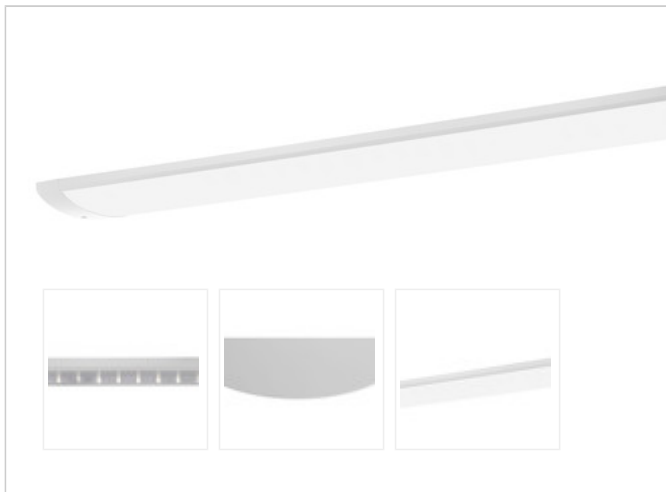

Artikel-Nr: 76331551

Anbauleuchten

Leuchte TROJA G2 1561mm PCO 1x65W 110° 7000lm

Vandalismus geschützte LED Leuchte mit MID-Power LEDs, LED Einheit in der Abdeckung integriert und per PEC System (PRACHT EASY CONNECT) schnell zu montieren. Konverter in Leuchte integriert. Flaches, stabiles Aluminiumgehäuse mit integriertem decken-/wandseitigem Kabelführungskanal, schlagfeste Abdeckung aus opalisiertem Polycarbonat, eingefasst in Aluminium-Rahmenprofil und Endkappen aus Aluminium-Druckguss, weiß, pulverbeschichtet, mit Innensechskant- oder Sicherheits-Verschlusschrauben, umlaufende Silikondichtung, geeignet für Decken- und waagerechte Wandmontage, Eckmontage mit Zubehör möglich. Ein-Mann-Montage mit variablen Befestigungsabständen durch PRACHT-KLAMMER-SYSTEM, die Befestigungsklammern sind nach der Montage der Abdeckung vor unbefugtem Zugriff geschützt. Achtung: PRACHT MANUFAKTUR! Sie benötigen eine andere Lichtfarbe, Gehäusefarbe oder Durchgangsverdrahtung? Besondere Herausforderungen? Kein Problem. Wir bieten individuelle Lösungen für Ihre Anforderungen.

LEISTUNG

Effektiver Lichtstrom Im	7000
Systemleistung W	65
Lichtstrom Im/W	108
EnergieEffizienzklasse	A++

LICHTTECHNIK

Lichtlenkung	breitstrahlend
Ausstrahlwinkel in °	110
Optik	-
Blendbegrenzung UGR 4H 8H C0 C90	23.7/ 21.9