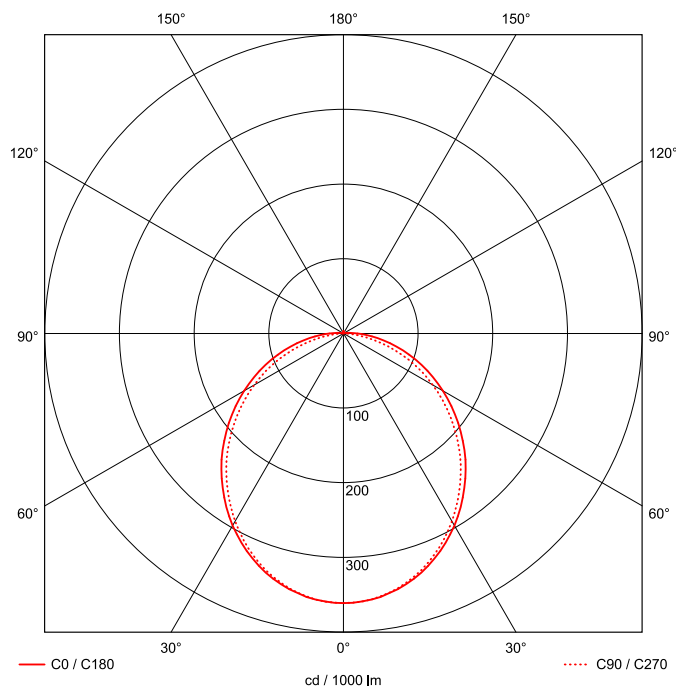

Artikel-Nr: 76331551

Anbauleuchten

Leuchte TROJA G2 1561mm PCO 1x65W 110° 7000lm

Vandalismus geschützte LED Leuchte mit MID-Power LEDs, LED Einheit in der Abdeckung integriert und per PEC System (PRACHT EASY CONNECT) schnell zu montieren. Konverter in Leuchte integriert. Flaches, stabiles Aluminiumgehäuse mit integriertem decken-/wandseitigem Kabelführungskanal, schlagfeste Abdeckung aus opalisiertem Polycarbonat, eingefasst in Aluminium-Rahmenprofil und Endkappen aus Aluminium-Druckguss, weiß, pulverbeschichtet, mit Innensechskant- oder Sicherheits-Verschlusschrauben, umlaufende Silikondichtung, geeignet für Decken- und waagerechte Wandmontage, Eckmontage mit Zubehör möglich. Ein-Mann-Montage mit variablen Befestigungsabständen durch PRACHT-KLAMMER-SYSTEM, die Befestigungsklammern sind nach der Montage der Abdeckung vor unbefugtem Zugriff geschützt. Achtung: PRACHT MANUFAKTUR! Sie benötigen eine andere Lichtfarbe, Gehäusefarbe oder Durchgangsverdrahtung? Besondere Herausforderungen? Kein Problem. Wir bieten individuelle Lösungen für Ihre Anforderungen.

EAN 4018098314554 Energie-Effizienz-Klasse

Statistische
Warennummer 94054099

A++

LEUCHTMITTEL

Leuchtentyp	LED
Anzahl Leuchtmittel/LED-Reihen	1
Farbtemperatur K	4.000
Farbwiedergabeindex	>80
Anzahl LED	240
Farbtoleranz (initial MacAdam)	3

LEISTUNG

Effektiver Lichtstrom Im	7000
Systemleistung W	65
Lichtstrom Im/W	108
EnergieEffizienzklasse	A++

LICHTTECHNIK

Lichtlenkung	breitstrahlend
Ausstrahlwinkel in °	110
Optik	-
Blendbegrenzung UGR 4H 8H C0 C90	23.7/ 21.9

MAßE UND GEWICHTE

Länge in mm	1561
Breite in mm	260
Höhe in mm	72
Außendurchmesser in mm	-
Nettogewicht in kg	9

VERPACKUNG

Länge m VPE	1.65
Breite m VPE	0.26
Höhe m VPE	0.075
Bruttogewicht kg VPE	9.7

MONTAGE UND WARTUNG