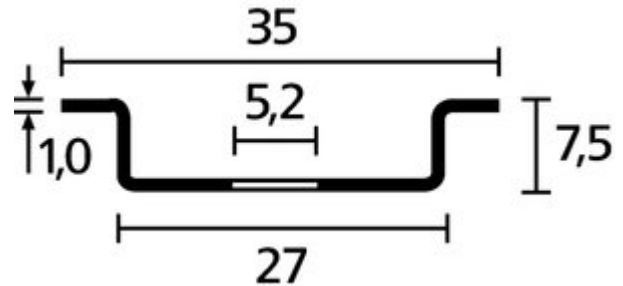

Technische Daten

21.11.2022

Tragschienen
DELTA Tragschienen

DELTA-3F

Artikelnummer: 181-47061

Ausführung:	Tragschiene DIN EN 60715
Material:	Stahl (ST)
Farbe:	Bandverzinkt, Metall (BV)
Länge (L):	2 m
Breite (W):	35 mm
Höhe (H):	7.5 mm
Lochlänge (HS):	18