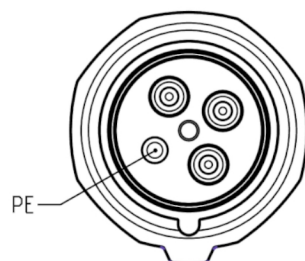

Uhrzeitstellung 4h

Bohrbild