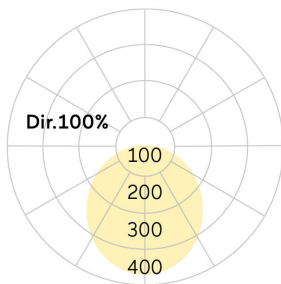

lightnet

Basic-G5

Pendelleuchte - Direktstrahlend

Artikelnummer: BG5OSE-830M-D800-U

Abbildungen ggf. nur ähnlich, dienen als Orientierung.

Basic-G5. LED. Leuchte für Pendelmontage. Filigraner Leuchtenkörper mit 38mm Bauhöhe und minimalistischem Rand von lediglich 5mm. Beleuchtungskörper aus hochwertigem Aluminiumprofil. Oberfläche Radiant Silver. Lichtcharakteristik: Rein direktstrahlend. Farbtemperatur: 3000K (Warm White). Farbwiedergabeindex (Ra): >80. Opaldiffusor für max. Transmissionsgrad bei homogener Auflösung der Lichtpunkte. Einfach schaltbar. DxH (rund). D=800mm. H=38mm. Seilabhängung mit Baldachin und Zuleitung für Zentralmontage (Set). Pendellänge max

1500mm. Zuleitung: transparent. Baldachin: passend zu Leuchtenoberfläche. Medium-Power-Bestromung. 4937lm. 40W. 9,5kg. Binning initial <= MacAdam 3. IP40. Schutzklasse I. CE-, UKCA Kennzeichnung. ENEC. IK02. 220-240V. 50-60 Hz. RG0 (EN62471). Lichtstromrückgang von max. 0,3%/1.000 Betriebsstunden. Nennausfallrate von max. 0,2%/1.000 Betriebsstunden. L85B10 (tq 25°C) = 50.000h. 5 Jahre Garantie. Hersteller: Lightnet GmbH, nach ISO 9001:2015 und 50001:2018 zertifiziert.

lightnet

Basic-G5

Pendelleuchte - Direktstrahlend

Artikelnummer: BG5OSE-830M-D800-U

Kunde / Projekt: _____

Notiz: _____

Produktname	Basic-G5
Leuchtmittel	LED
Installationstyp	Pendelleuchte
Oberfläche	Radiant Silver
Lichtverteilung	Direktstrahlend
CCT	3000K
Farbwiedergabeindex (Ra)	Ra>80
Optisches System	Opaldiffusor
Steuerung	Einfach schaltbar
Länge L/ Ø D (mm)	D=800mm
Höhe H (mm)	H=38mm
Bestromung	Medium-Power
Leuchtenlichtstrom	4937lm
Anschlussleistung	40W
Abhängung	Zentral-Seilabh. (Set)
Farbe Baldachin	Baldachin: passend zu Leuchtenoberfläche
Seillänge (mm)	Pendellänge max 1500mm
Schutzart	IP40
Prüfzeichen	ENEC
Kabelfarbe	Zuleitung: transparent
LED-Lebensdauer	L85B10 (tq 25°C) = 50.000h
Photometrischer Code	8 30 / 3 3 9
Photobiologische Klasse	RG0 (EN62471)
Indoor/Outdoor	Indoor: ta [ambient] max. 25°C
Gewicht (kg)	9,5kg