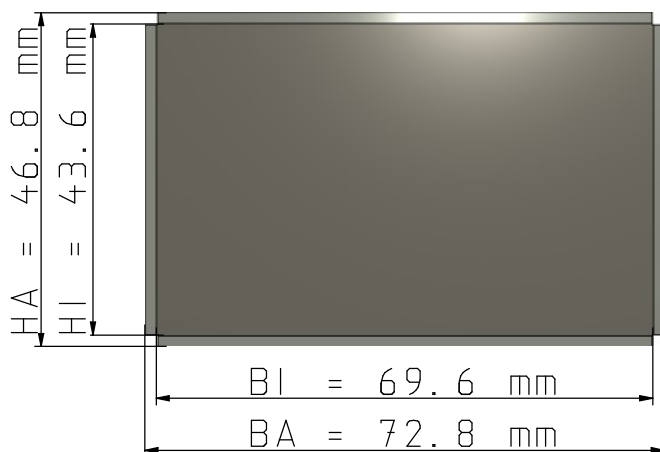

Maßzeichnungen Instafix® BKI Installationskanal

Artikelnummer: IFAK080050w

Instafix® BKI Abschlusskappe 80 x 50 mm, reinweiß

GTIN 4251636715622

Maßzeichnungen:

Einfach. Sicher. Für alle.

Wichmann Brandschutzsysteme GmbH & Co. KG • Siemensstraße 7 • 57439 Attendorn