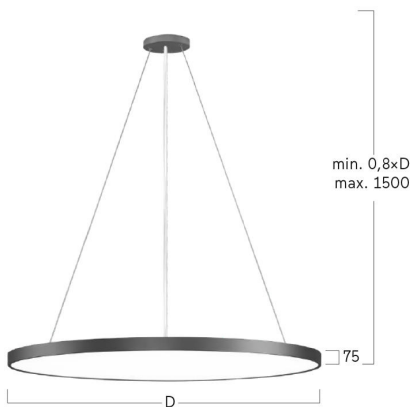

## Basic-P1

Pendelleuchte - Direkt-/ indirektstrahlend

Artikelnummer: BP1ASL-830M-D900-U

Abbildungen ggf. nur ähnlich, dienen als Orientierung.

Basic-P1. LED. Leuchte für Pendelmontage. Beleuchtungskörper aus hochwertigem Aluminiumprofil. Oberfläche Radiant Silver. Lichtcharakteristik: Direkt-/ indirektstrahlend. Farbtemperatur: 3000K (Warm White). Farbwiedergabeindex (Ra): >80. Microprismenoptik aus Spezialacrylglas zur Reduktion der Leuchtdichte in Office-Bereichen. UGR<=19. Dimmbar DALI. DxH (rund). D=900mm. H=75mm. Seilabhängung mit Baldachin und Zuleitung für Zentralmontage (Set). Pendellänge max 1500mm. Zuleitung: transparent. Baldachin: passend zu

## Basic-P1

Pendelleuchte - Direkt-/ indirektstrahlend

Artikelnummer: BP1ASL-830M-D900-U

Kunde / Projekt: \_\_\_\_\_

Notiz: \_\_\_\_\_

Produktname	Basic-P1
Leuchtmittel	LED
Installationstyp	Pendelleuchte
Oberfläche	Radiant Silver
Lichtverteilung	Direkt-/ indirektstrahlend
CCT	3000K
Farbwiedergabeindex (Ra)	Ra>80
Optisches System	Microprismenoptik
Steuerung	Dimmbar (DALI)
Länge L/ Ø D (mm)	D=900mm
Höhe H (mm)	H=75mm
Bestromung	Medium-Power
Leuchtenlichtstrom	18139lm
Anschlussleistung	131W
Abhängung	Zentral-Seilabh. (Set)
Farbe Baldachin	Baldachin: passend zu Leuchtenoberfläche
Seillänge (mm)	Pendellänge max 1500mm
Schutzart	IP40
Prüfzeichen	ENEC
Kabelfarbe	Zuleitung: transparent
LED-Lebensdauer	L85B10 (tq 25°C) = 50.000h
UGR	UGR<=19
Photometrischer Code	8 30 / 3 3 9
Photobiologische Klasse	RG0 (EN62471)
Indoor/Outdoor	Indoor: ta [ambient] max. 25°C
Gewicht (kg)	13,1kg