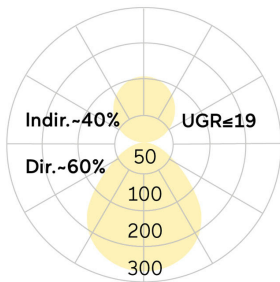

Basic-P1

Pendelleuchte - Direkt-/ indirektstrahlend

Artikelnummer: BP1ASL-830M-D900-U

Kunde / Projekt: _____

Notiz: _____

Produktname	Basic-P1
Leuchtmittel	LED
Installationstyp	Pendelleuchte
Oberfläche	Radiant Silver
Lichtverteilung	Direkt-/ indirektstrahlend
CCT	3000K
Farbwiedergabeindex (Ra)	Ra>80
Optisches System	Microprismenoptik
Steuerung	Dimmbar (DALI)
Länge L/ Ø D (mm)	D=900mm
Höhe H (mm)	H=75mm
Bestromung	Medium-Power
Leuchtenlichtstrom	18139lm
Anschlussleistung	131W
Abhängung	Zentral-Seilabh. (Set)
Farbe Baldachin	Baldachin: passend zu Leuchtenoberfläche
Seillänge (mm)	Pendellänge max 1500mm
Schutzart	IP40
Prüfzeichen	ENEC
Kabelfarbe	Zuleitung: transparent
LED-Lebensdauer	L85B10 (tq 25°C) = 50.000h
UGR	UGR<=19
Photometrischer Code	8 30 / 3 3 9
Photobiologische Klasse	RG0 (EN62471)
Indoor/Outdoor	Indoor: ta [ambient] max. 25°C
Gewicht (kg)	13,1kg