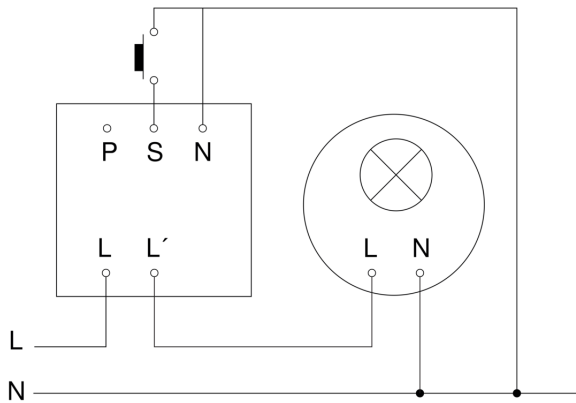

Präsenzmelder - Professional Line

DualTech

COM1 - Deckeneinbau
EAN 4007841 079574
Art.-Nr. 079574

DualTech

COM1 - Deckeneinbau
EAN 4007841 079574
Art.-Nr. 079574

Schaltplan Master

Schaltplan Master-Master Vernetzung

Schaltplan Master-Slave Vernetzung