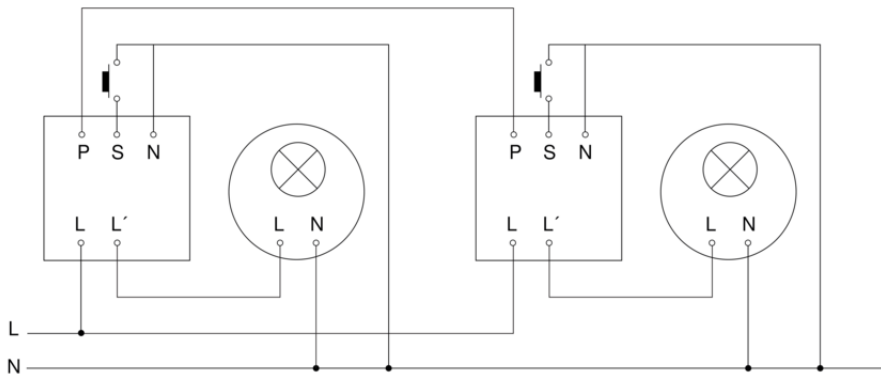

Präsenzmelder - Professional Line

DualTech

COM1 - Deckeneinbau
EAN 4007841 079574
Art.-Nr. 079574

DualTech

COM1 - Deckeneinbau
EAN 4007841 079574
Art.-Nr. 079574

Schaltplan Master

Schaltplan Master-Master Vernetzung

Schaltplan Master-Slave Vernetzung