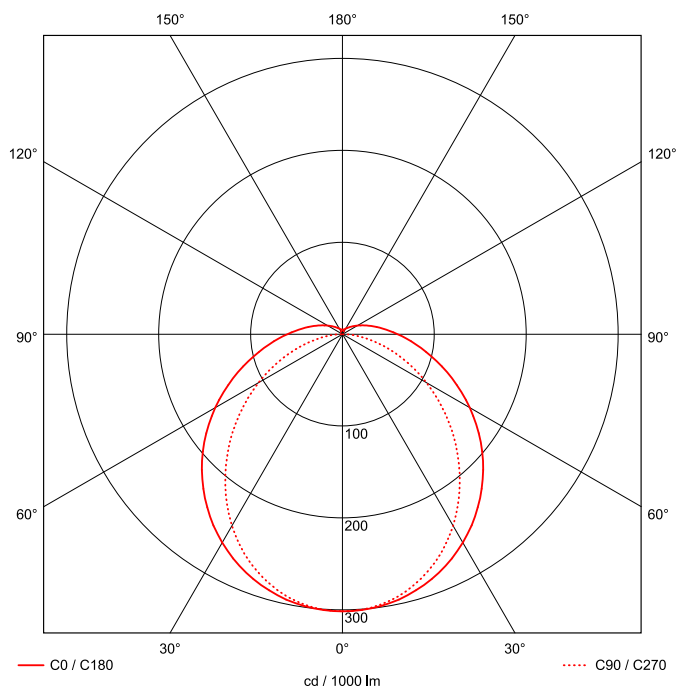

Artikel-Nr: 7a431429x01

Rundrohrleuchte

TUBIS LED INDUSTRY XLS C DM 1285mm PO 1x32W 125°breit 4600lm

Rundrohrleuchte speziell für höchste Industrieanforderungen aus schlagzähem PRACHTOPAL® oder schlagfestem klarem Polycarbonat. Druckwasserdichtes, weitestgehend säure- und laugenbeständiges Rohrgehäuse (Durchmesser) 90mm. Mit widerstandfähigem Industrie-LED Treiber. Die MID-Power LED Anordnung sorgt für einen homogenen Lichtaustritt. Verschiedene Lichtaustrittswinkel durch lineares Linsen System möglich. Optimisiertes Thermomanagement durch X-Wing Kühlprofil. Durchgangsverdrahtung bis maximal 5x2,5mm² möglich. Kurze alterungsbeständige Dichtungen aus Silikon. Schutzart IP66/IP68(2m)/IPX9K. Jetzt auch als XLS Serie erweiterbar. eXtended Lighting Solutions by PRACHT. Vernetzung durch Bluetooth Low Energy und Steuerung durch Casambi möglich. Die DALI Master Leuchte besitzt ein eigenes Modul und kann dadurch bis zu 15 weitere Standard DALI Leuchten versorgen. Variable Befestigungsabstände durch PRACHT-Edelstahl-Schellen, geeignet für Decken-, waagerechte- und senkrechte Wandmontage, Pendel- und Tragschienenmontage mit Zubehör möglich. Achtung: PRACHT MANUFAKTUR! Da es ein PRACHT PRO LINE Produkt ist, kann es vielseitig angepasst werden Sie benötigen eine andere Lichtfarbe, Gehäusefarbe oder Durchgangsverdrahtung? Besondere Herausforderungen? Kein Problem. Wir bieten individuelle Lösungen für Ihre Anforderungen.

EAN 4018098329244 Energie-Effizienz-Klasse

Statistische
Warennummer 94054039

A++