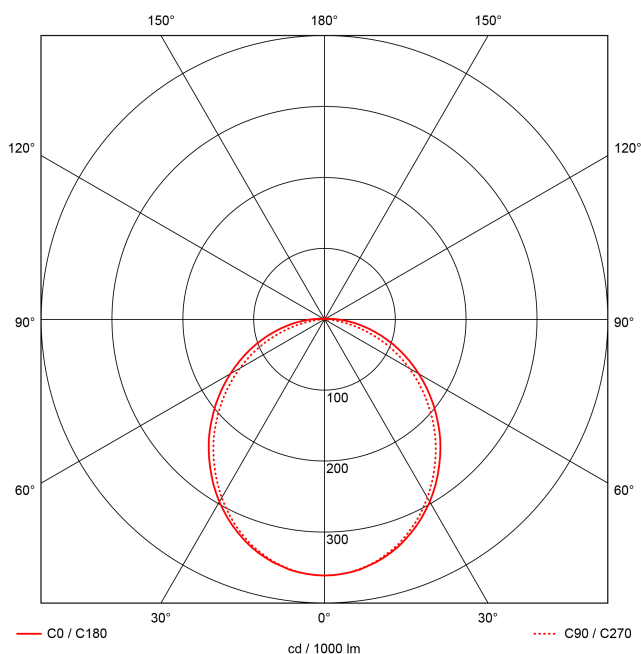

Artikel-Nr: 76037321

Anbauleuchten

TROJA G2 SKII 0705mm PCO 1x26W 110° 2600lm

Vandalismus geschützte LED Leuchte in SKII mit MID-Power LEDs, LED Einheit in der Abdeckung integriert und per PEC System (PRACHT EASY CONNECT) schnell zu montieren. Konverter in Leuchte integriert. Flaches, stabiles Aluminiumgehäuse mit integriertem decken-/wandseitigem Kabelführungskanal, schlagfeste Abdeckung aus opalisiertem Polycarbonat, eingefasst in Aluminium-Rahmenprofil und Endkappen aus Aluminium-Druckguss, weiß, pulverbeschichtet, mit Innensechskant- oder Sicherheits-Verschlusschrauben, umlaufende Silikondichtung, Ein-Mann-Montage mit variablen Befestigungsabständen durch PRACHT-KLAMMER-SYSTEM, die Befestigungsklammern sind nach der Montage der Abdeckung vor unbefugtem Zugriff geschützt. Achtung: PRACHT MANUFAKTUR! Sie benötigen eine andere Lichtfarbe, Gehäusefarbe oder Durchgangsverdrahtung? Besondere Herausforderungen? Kein Problem. Wir bieten individuelle Lösungen für Ihre Anforderungen.

EAN 4018098354352

Statistische
Warennummer 94054099

LEUCHTMITTEL

Leuchtentyp	LED
Anzahl Leuchtmittel/LED-Reihen	1
Farbtemperatur K	4.000
Farbwiedergabeindex	>90
Anzahl LED	96
Farbtoleranz (initial MacAdam)	3

LEISTUNG

Effektiver Lichtstrom lm	2600
Systemleistung W	26
Lichtstrom lm/W	100

LICHTTECHNIK

Lichtlenkung	breitstrahlend
Ausstrahlwinkel in °	110
Blendbegrenzung UGR 4H 8H C0 C90	23.3/ 21.3

TECHNISCHE EIGENSCHAFTEN

MAßE UND GEWICHTE

Länge in mm	705
Breite in mm	260
Höhe in mm	72
Nettogewicht in kg	4

VERPACKUNG

Länge m VPE	1.05
Breite m VPE	0.26
Höhe m VPE	0.075
Bruttogewicht kg VPE	4.7

MONTAGE UND WARTUNG

Standard Montageart	Decke, waagerechte Wand
Optionale Montageart	Eckmontage
LED-Platine austauschbar	möglich