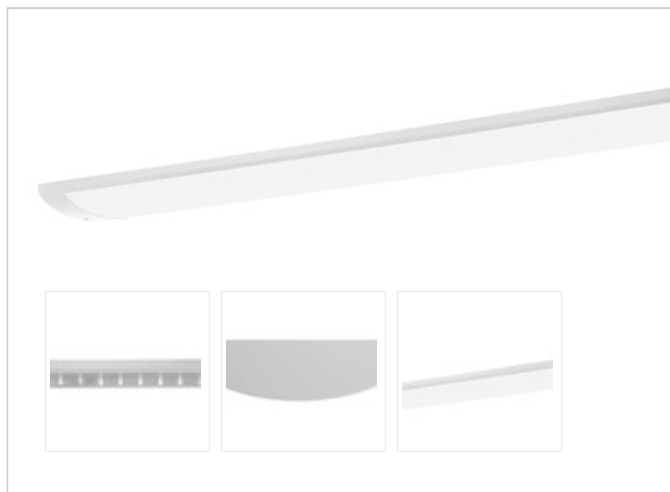

Artikel-Nr: 76037321

Anbauleuchten

TROJA G2 SKII 0705mm PCO 1x26W 110° 2600lm

Vandalismus geschützte LED Leuchte in SKII mit MID-Power LEDs, LED Einheit in der Abdeckung integriert und per PEC System (PRACHT EASY CONNECT) schnell zu montieren. Konverter in Leuchte integriert. Flaches, stabiles Aluminiumgehäuse mit integriertem decken-/wandseitigem Kabelführungskanal, schlagfeste Abdeckung aus opalisiertem Polycarbonat, eingefasst in Aluminium-Rahmenprofil und Endkappen aus Aluminium-Druckguss, weiß, pulverbeschichtet, mit Innensechskant- oder Sicherheits-Verschlusschrauben, umlaufende Silikondichtung, Ein-Mann-Montage mit variablen Befestigungsabständen durch PRACHT-KLAMMER-SYSTEM, die Befestigungsklammern sind nach der Montage der Abdeckung vor unbefugtem Zugriff geschützt. Achtung: PRACHT MANUFAKTUR! Sie benötigen eine andere Lichtfarbe, Gehäusefarbe oder Durchgangsverdrahtung? Besondere Herausforderungen? Kein Problem. Wir bieten individuelle Lösungen für Ihre Anforderungen.

LEISTUNG

Effektiver Lichtstrom lm	2600
Systemleistung W	26
Lichtstrom lm/W	100

LICHTTECHNIK

Lichtlenkung	breitstrahlend
Ausstrahlwinkel in °	110
Blendbegrenzung UGR 4H 8H C0 C90	23.3/ 21.3

TECHNISCHE EIGENSCHAFTEN

MAßE UND GEWICHTE

Länge in mm	705
Breite in mm	260
Höhe in mm	72
Nettogewicht in kg	4

VERPACKUNG

Länge m VPE	1.05
Breite m VPE	0.26
Höhe m VPE	0.075
Bruttogewicht kg VPE	4.7

MONTAGE UND WARTUNG

Standard Montageart	Decke, waagerechte Wand
Optionale Montageart	Eckmontage
LED-Platine austauschbar	möglich

MATERIAL

Gehäusefarbe	Weiss RAL 9010
Ausführung NaWaRoh möglich	nein
Werkstoff des Gehäuses	Aluminium
Werkstoff der Abdeckung	PC-OPAL

Irrtum, Preisänderungen und technische Weiterentwicklungen vorbehalten.