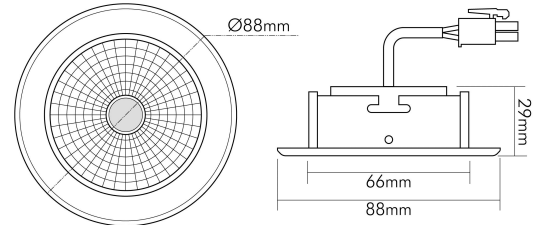

DATENBLATT

5068 ECO Flat schwarz-matt 6W TUN 38° 350mA

LED Downlight 5068 Tunable White, COB LED

Artikelnummer	1857096347
GTIN	4044538072180

□

Kompatibel mit Casambi	nein
Reflektorfarbe	silber
Geeignet für Anzahl der Lichtquellen	1

LICHTTECHNISCHE EIGENSCHAFTEN

Lichtkegel	mediumstrahlend 21-40°
Farbtemperatur	2700 - 6500 K
LED Effizienz	95 lm/W
Gesamtlichtstrom	540 - 570 lm
Ausstrahlwinkel	38°
Farbabstand [McAdam]	3 SDCM
Farbwiedergabeindex Ra	90
Lichtverteiler	Reflektor
L70B50 - Lebensdauer bei 25°C	50000 h
Farbe steuerbar (RGB)	nein
Gesamtlichtstrom einstellbar	nein
Konstant-Lichtstrom-Regelung	nein
Lichtquelle austauschbar	nein
Leuchtenlichtfläche	transparent
Lichtverteilung	symmetrisch
Lichtaustritt	direkt
Leuchtmittel	COB LED

Stand:
30.06.2023
09:51:00