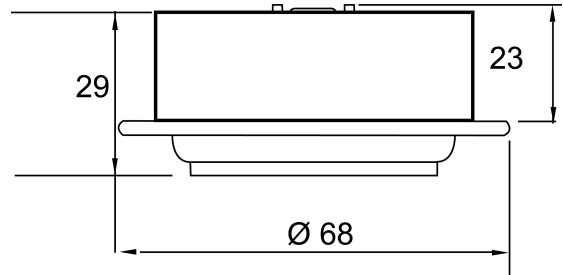

DATENBLATT

N 5022 COB LED chrom Set 3x3,3W warmweiß

LED Möbeleinbauleuchte, COB LED, schwenkbar

Artikelnummer	1550220200
GTIN	4044538047409

ENERGIEVERBRAUCHSKENNZEICHNUNG

Artikelnummer der Lichtquelle	1850230212
EPREL-Registrierungsnummer	973618
Energieeffizienzklasse	G

LICHTTECHNISCHE EIGENSCHAFTEN

Spitzen-Lichtstärke	95 cd
Lichtstromerhalt	0,96
Lichtverteiler	Reflektor
L80B10 - Lebensdauer bei 25 °C	50000 h
L70B50 - Lebensdauer bei 25°C	50000 h
Farbwertanteil [x]	0,44
Farbwertanteil [y]	0,403
Verwendete Beleuchtungstechnologie	LED
Ungebündeltes [NDLS] oder gebündeltes Licht [DLS]	DLS
Blendschutzschild	nein
Nutzlichtstrom [Φuse]	180 lm
Nutzlichtstrom [Φuse] bezogen auf	schmalem Kegel (90°)
Lebensdauerfaktor	0,9
Hülle	keine Hülle
Farbwiedergabeindex R9	70
Lichtquelle mit hoher Leuchtdichte	nein
Lichtquellentyp	DLS/NMLS

Stand:
01.02.2022
14:18:00