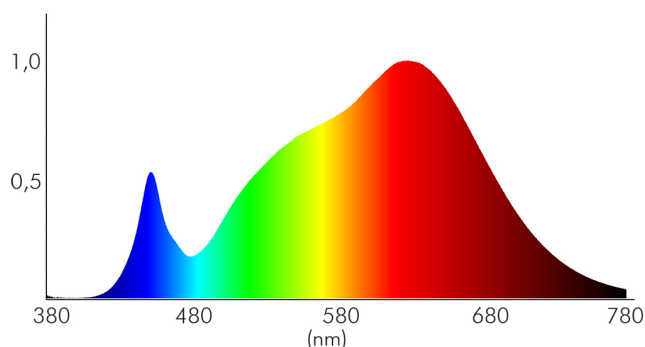

### LICHTTECHNISCHE EIGENSCHAFTEN

|   |                      |
|---|----------------------|
| Spitzen-Lichtstärke                               | 95 cd                |
| Lichtstromerhalt                                  | 0,96                 |
| Lichtverteiler                                    | Reflektor            |
| L80B10 - Lebensdauer bei 25 °C                    | 50000 h              |
| L70B50 - Lebensdauer bei 25°C                     | 50000 h              |
| Farbwertanteil [x]                                | 0,44                 |
| Farbwertanteil [y]                                | 0,403                |
| Verwendete Beleuchtungstechnologie                | LED                  |
| Ungebündeltes [NDLS] oder gebündeltes Licht [DLS] | DLS                  |
| Blendschutzschild                                 | nein                 |
| Nutzlichtstrom [Φuse]                             | 180 lm               |
| Nutzlichtstrom [Φuse] bezogen auf                 | schmalem Kegel (90°) |
| Lebensdauerfaktor                                 | 0,9                  |
| Hülle   | keine Hülle          |
| Farbwiedergabeindex R9                            | 70                   |
| Lichtquelle mit hoher Leuchtdichte                | nein                 |
| Lichtquellentyp                                   | DLS/NMLS             |

Spektrale Strahlungsverteilung (250..800 nm) - Diagramm