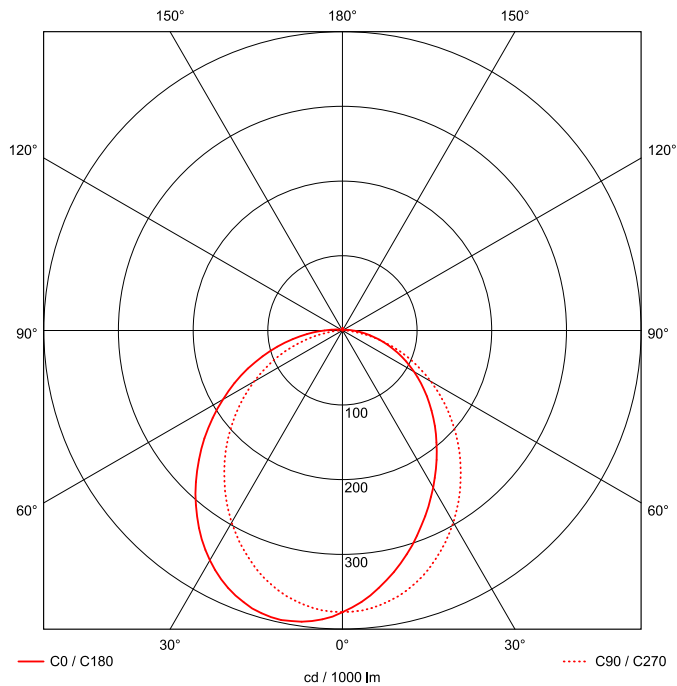

Artikel-Nr: 76831146

Anbauleuchten

Leuchte TROJA G2 1261mm PCO 1x32W A100° 3300lm

Vandalismus geschützte LED Leuchte mit MID-Power LEDs, LED Einheit in der Abdeckung integriert und per PEC System (PRACHT EASY CONNECT) schnell zu montieren. Konverter in Leuchte integriert. Flaches, stabiles Aluminiumgehäuse mit integriertem decken-/wandseitigem Kabelführungskanal, schlagfeste Abdeckung aus opalisiertem Polycarbonat, eingefasst in Aluminium-Rahmenprofil und Endkappen aus Aluminium-Druckguss, weiß, pulverbeschichtet, mit Innensechskant- oder Sicherheits-Verschlusschrauben, umlaufende Silikondichtung, geeignet für Decken- und waagerechte Wandmontage, Eckmontage mit Zubehör möglich. Ein-Mann-Montage mit variablen Befestigungsabständen durch PRACHT-KLAMMER-SYSTEM, die Befestigungsklammern sind nach der Montage der Abdeckung vor unbefugtem Zugriff geschützt. Achtung: PRACHT MANUFAKTUR! Sie benötigen eine andere Lichtfarbe, Gehäusefarbe oder Durchgangsverdrahtung? Besondere Herausforderungen? Kein Problem. Wir bieten individuelle Lösungen für Ihre Anforderungen.

EAN 4018098313489 Energie-Effizienz-Klasse

Statistische
Warennummer 94054099

A++

LEUCHTMITTEL

Leuchtentyp	LED
Anzahl Leuchtmittel/LED-Reihen	1
Farbtemperatur K	4.000
Farbwiedergabeindex	>80
Anzahl LED	192
Farbtoleranz (initial MacAdam)	3