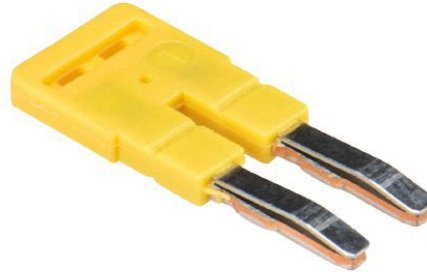

Produktdatenblatt

Art. Nr. Z7.280.6227.0

Verbindungsstecker IVBWKF 2,5- 2

Isolierter Verbindungsstecker für Reihenklemmen Typ WKF..., 2 - polig

Art. Nr.	Z7.280.6227.0
EAN	4015573343375
Bestelleinheit	10 Stück

Zulassungen
ATEX SEV-Ex
Technische Daten
Allgemein

Farbe	gelb
Typ	Querverbinder
Rastermaß	5 mm
Anzahl der gebrückten Klemmen	2
Montageart	steckbar
Isoliert	ja

Zubehör

Typ	Querverbinder
Montageart	steckbar
Isoliert	ja
Farbe	gelb
Anzahl der gebrückten Klemmen	2
Rastermaß	5 mm