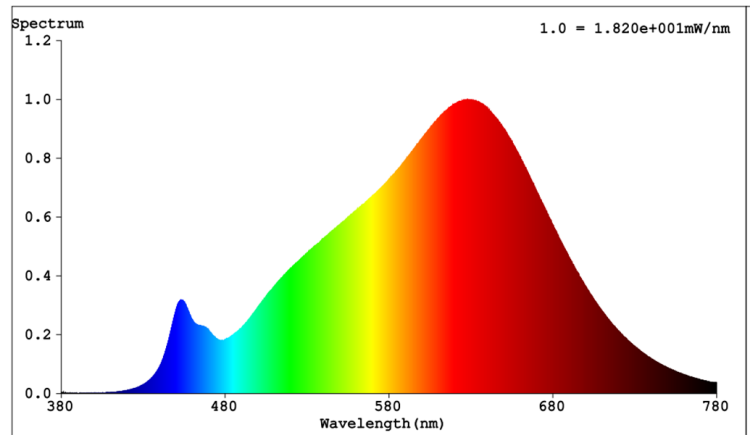

Farbtemperatur	2700 - 2700 Kelvin
Leistungsfaktor	0,95
Lichtstrom einstellbar	stufenlos
Höhe/Tiefe	2 Millimeter
Kleinster Biegeradius	20 Millimeter
Mit Endstück	Ja
Selbstklebend	Ja
Polzahl	2
Anschlussart	löten
LED Strip Länge (m)	2
Außenfarbe	Weiss
3M Klebeband	Ja
Dimming range	1-100%
Produziert von	The Light Group

Farbwiedergabeindex CRI	90-100
Farbtemperatur einstellbar	nein
Breite	8 Millimeter
Länge	2000 Millimeter
Länge der einzelnen Abschnitte	55,6 Millimeter
Mit Anschlusset	Ja
Art der Verdrahtung	Abschluss
Leiterquerschnitt	0,35 Quadratmillimeter
Farbwiedergabeindex (CRI/Ra)	90
Max. Länge pro Betriebsgerät	5 Meter
Betriebstemperatur	-20°C ~ +45°C
Dimmbare	Ja
Marke	SLC
HS Code	94051040