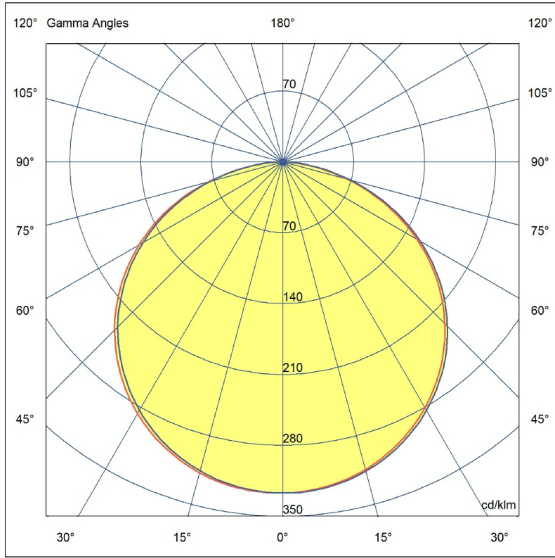

Farbwiedergabeindex CRI	90-100
Farbtemperatur einstellbar	nein
Breite	8 Millimeter
Länge	2000 Millimeter
Länge der einzelnen Abschnitte	55,6 Millimeter
Mit Anschlusset	Ja
Art der Verdrahtung	Abschluss
Leiterquerschnitt	0,35 Quadratmillimeter
Farbwiedergabeindex (CRI/Ra)	90
Max. Länge pro Betriebsgerät	5 Meter
Betriebstemperatur	-20°C ~ +45°C
Dimmbare	Ja
Marke	SLC
HS Code	94051040

10mm x 1000mm

C Halfplanes

180.0 — 0.0  
270.0 — 90.0

Flux 923 lm  
Maximum 326.99 cd/klm  
Position C=202.50 G=1.00  
Efficiency: 100.00%  
Date: 13-10-2020  
Asymmetrical

Scandinavian Lighting Concept

S11060