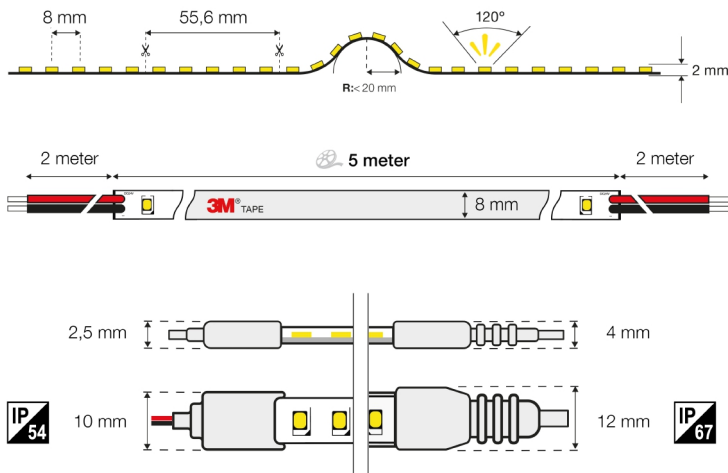

Farbtemperatur	2700 - 2700 Kelvin
Leistungsfaktor	0,95
Lichtstrom einstellbar	stufenlos
Höhe/Tiefe	2 Millimeter
Kleinster Biegeradius	20 Millimeter
Mit Endstück	Ja
Selbstklebend	Ja
Polzahl	2
Anschlussart	löten
LED Strip Länge (m)	2
Außenfarbe	Weiss
3M Klebeband	Ja
Dimming range	1-100%
Produziert von	The Light Group

Farbwiedergabeindex CRI	90-100
Farbtemperatur einstellbar	nein
Breite	8 Millimeter
Länge	2000 Millimeter
Länge der einzelnen Abschnitte	55,6 Millimeter
Mit Anschlusset	Ja
Art der Verdrahtung	Abschluss
Leiterquerschnitt	0,35 Quadratmillimeter
Farbwiedergabeindex (CRI/Ra)	90
Max. Länge pro Betriebsgerät	5 Meter
Betriebstemperatur	-20°C ~ +45°C
Dimmbare	Ja
Marke	SLC
HS Code	94051040