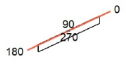

10mm x 1000mm