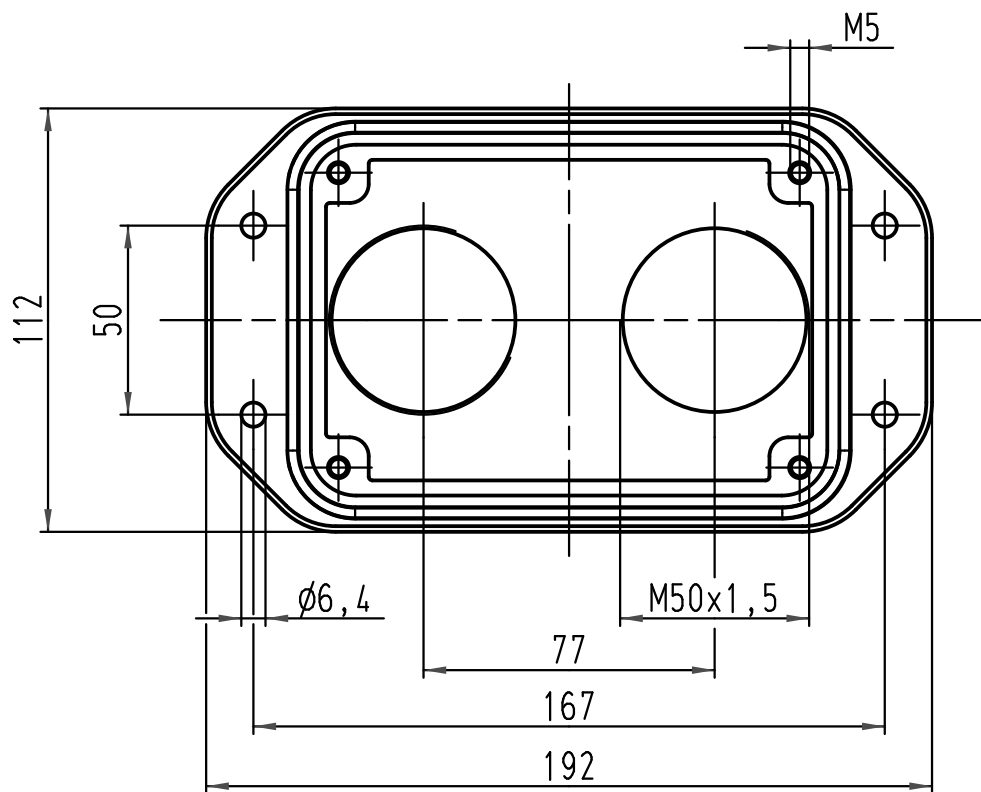

1 2 3 4 5 6

A

B

C

D

Sechskantschraube M6x25  
hexagon head screw M6x25

Sperrkantscheibe SK S6  
washer M6

Je 4 Stück lose mitgeliefert  
4 pieces of each separately enclosed

All Dimensions in mm Original Size DIN A 4		Techn. Character.			Nicht tolerierte Maß/Free size tolerances	
			Dat.	Name	Maßstab/Scale <b>1:2</b>	<b>Deckel Han 48HPR</b> assembling plate Han 48HPR 2 x M50x1,5
		Detail.	18.01.11	gru		
		Insp.		Tie		
		Stand.				
A		HARTING Electric GmbH & Co. KG				<b>TB 19 40 048 9816</b>
Mod.	Dat.	Name	D-32339 Espelkamp			
					Sub.	Blatt/page