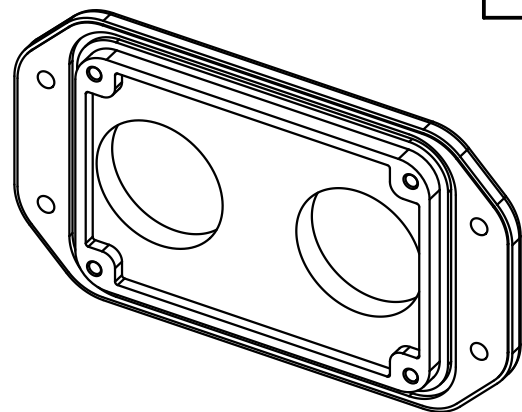

1 2 3 4 5 6

A

B

C

D

Sechskantschraube M6x25  
hexagon head screw M6x25

Sperrkantscheibe SK S6  
washer M6

Je 4 Stück lose mitgeliefert  
4 pieces of each separately enclosed

All Dimensions in mm Original Size DIN A 4		Techn. Character.			Nicht tolerierte Maß/Free size tolerances	
			Dat.	Name	Maßstab/Scale <b>1:2</b>	<b>Deckel Han 48HPR</b> assembling plate Han 48HPR 2 x M50x1,5
		Detail.	18.01.11	gru		
		Insp.		Tie		
		Stand.				
A		HARTING Electric GmbH & Co. KG				<b>TB 19 40 048 9816</b>
Mod.	Dat.	Name	D-32339 Espelkamp			
					Sub.	Blatt/page