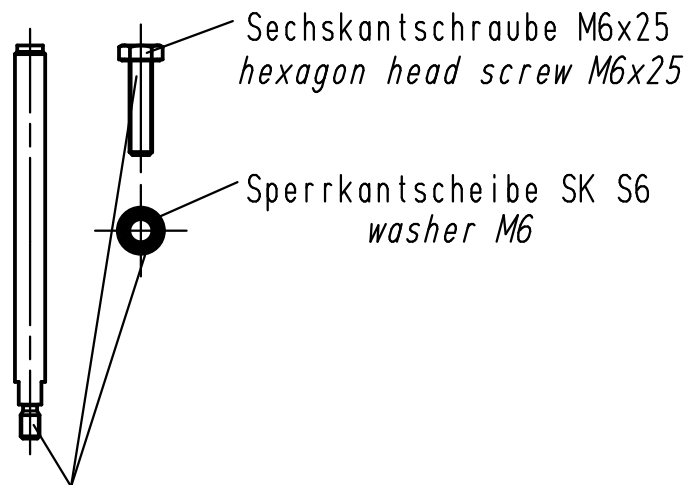

1 2 3 4 5 6

A

B

C

D

Sechskantschraube M6x25  
hexagon head screw M6x25

Sperrkantscheibe SK S6  
washer M6

Je 4 Stück lose mitgeliefert  
4 pieces of each separately enclosed

All Dimensions in mm Original Size DIN A 4		Techn. Character.			Nicht tolerierte Maß/Free size tolerances	
			Dat.	Name	Maßstab/Scale <b>1:2</b>	<b>Deckel Han 48HPR</b> assembling plate Han 48HPR 2 x M50x1,5
		Detail.	18.01.11	gru		
		Insp.		Tie		
		Stand.				
A		HARTING Electric GmbH & Co. KG				<b>TB 19 40 048 9816</b>
Mod.	Dat.	Name	D-32339 Espelkamp			
					Sub.	Blatt/page