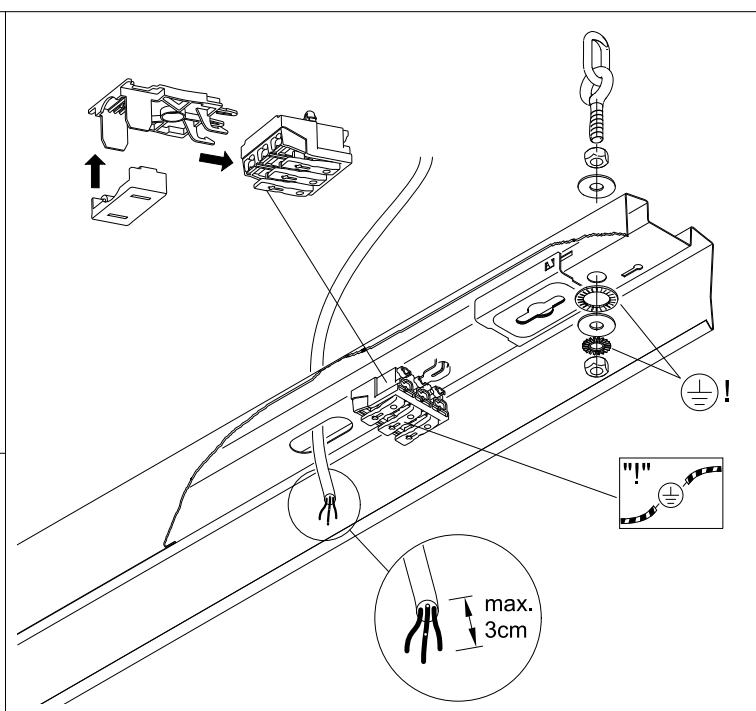

INSTRUCTION

ILG - LED 1617

Diese Leuchte enthält ein Leuchtmittel der Energieeffizienzklasse C
This lamp contains a lamp of the Energy efficiency class C

REGIOLUX

Regiolux GmbH
Hellinger Str. 3
D-97486 Königsberg/Bay.
T 09525 89-0
http://www.regiolux.de
info@regiolux.de

Demontage Service:

Art-Nr.: 532024 - 08/2021