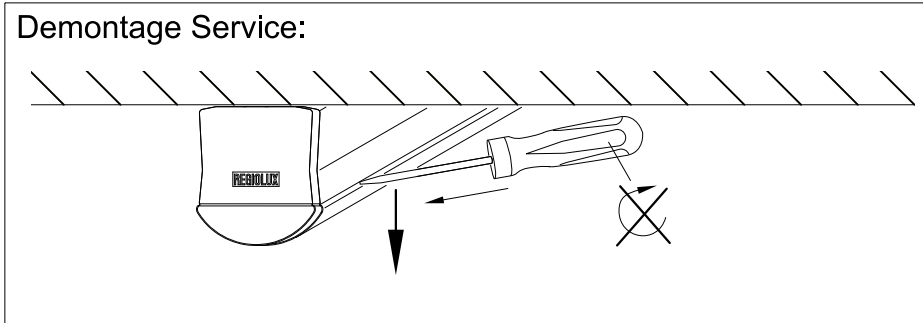

Demontage Service:

Art-Nr.: 532024 - 08/2021