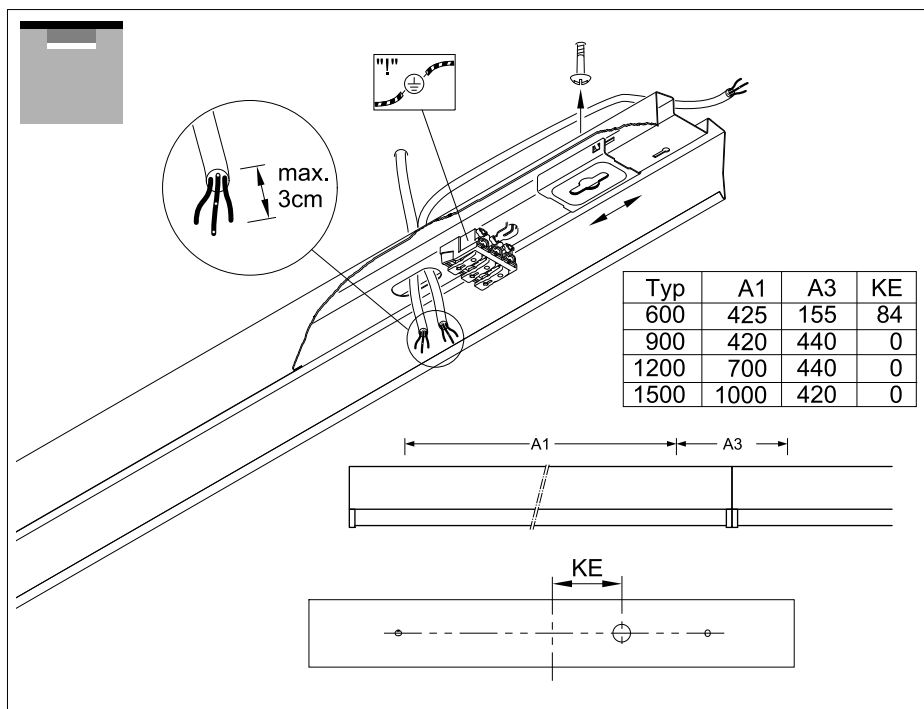

INSTRUCTION

ILG - LED 1617

Diese Leuchte enthält ein Leuchtmittel der Energieeffizienzklasse C
This lamp contains a lamp of the Energy efficiency class C

REGIOLUX

Regiolux GmbH
Hellinger Str. 3
D-97486 Königsberg/Bay.
T 09525 89-0
http://www.regiolux.de
info@regiolux.de

Demontage Service:

Art-Nr.: 532024 - 08/2021