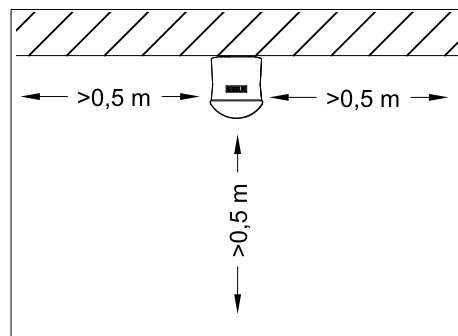

INSTRUCTION

ILG - LED 1617

Diese Leuchte enthält ein Leuchtmittel der Energieeffizienzklasse C
This lamp contains a lamp of the Energy efficiency class C

REGIOLUX

Regiolux GmbH
Hellinger Str. 3
D-97486 Königsberg/Bay.
T 09525 89-0
http://www.regiolux.de
info@regiolux.de