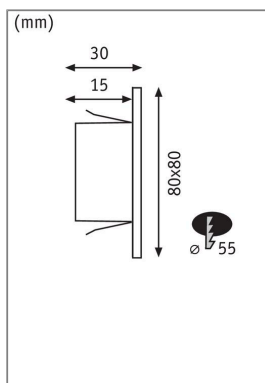

**Produktname:** LED Wandeinbauleuchte Edge Quadro eckig 80x5mm 1,2W 50lm 230V 2700K Chrom matt

**Artikelnummer:** 99495

**EAN-Nummer:** 4000870994955

**Hersteller:** Paulmann

#### **Beschreibungstext:**

Licht muss nicht immer von der Decke kommen. Der Strahler Edge in Chrom matt ist speziell konzipiert für den Wandeinbau, setzt attraktive Lichteffekte und erhöht die Sicherheit in Fluren oder auf Treppen. Das fest verbaute LED-Leuchtmittel punktet mit seiner Energieeffizienz und einer langen Lebensdauer.

#### **Lichttechnische Daten**

**Leuchtenlichtstrom:** 50 lm

**Lichtausbeute:** 35,714 lm/W

**Ausstrahlwinkel:** 100 °

**Leuchtmittel:** incl. 1x1,2 W

#### **Mechanische Daten**

**Montageort:** Wand

**Abmessungen:** H: 80 x B: 80 x T: 5 mm

**Einbauöffnung:** 55 mm

**Einbautiefe:** 30 mm

**Material:** Kunststoff

**Farbe:** Chrom matt

**Schutzart:** IP20