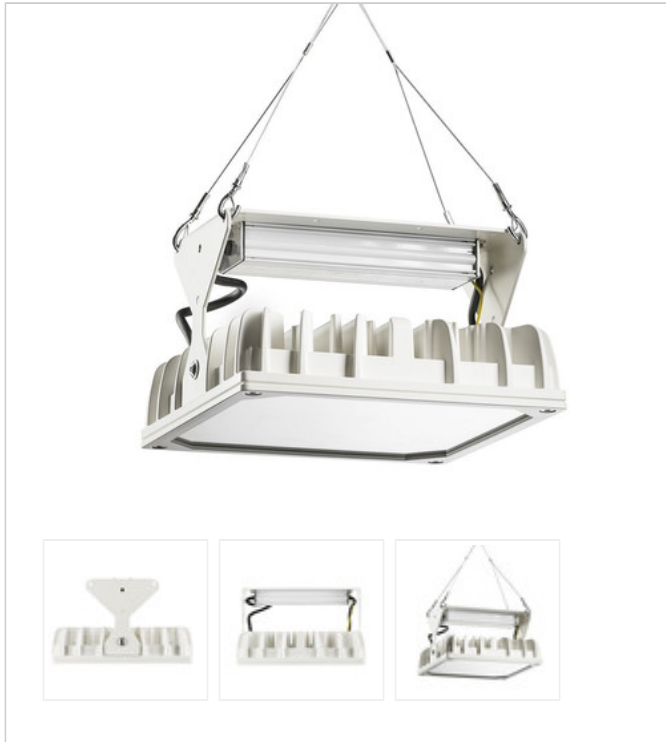

Artikel-Nr: 86140101

Strahler

## LED Strahler QUADRONIUS 288mm 1x97W 90° ESG 15000lm

LED Strahler mit Abdeckscheibe aus Einscheibensicherheitsglas (ESG), Gehäuse aus Aluminiumdruckguss, weiß beschichtet, Konverter am Gehäuse montiert. Elektrischer Anschluss durch Schnell-Steck-System, kurze, alterungsbeständige Dichtungen aus Silikon, Zweipunkt-Befestigung durch Seilpendel (2.000 mm) mit montagefreundlicher, werkzeugloser Schnelljustierung, Pendelmontage, Wand- und Decken-Befestigungsbügel als Zubehör erhältlich. Achtung: PRACHT MANUFAKTUR! Sie benötigen eine andere Lichtfarbe, Gehäusefarbe oder Durchgangsverdrahtung? Besondere Herausforderungen? Kein Problem. Wir bieten individuelle Lösungen für Ihre Anforderungen.