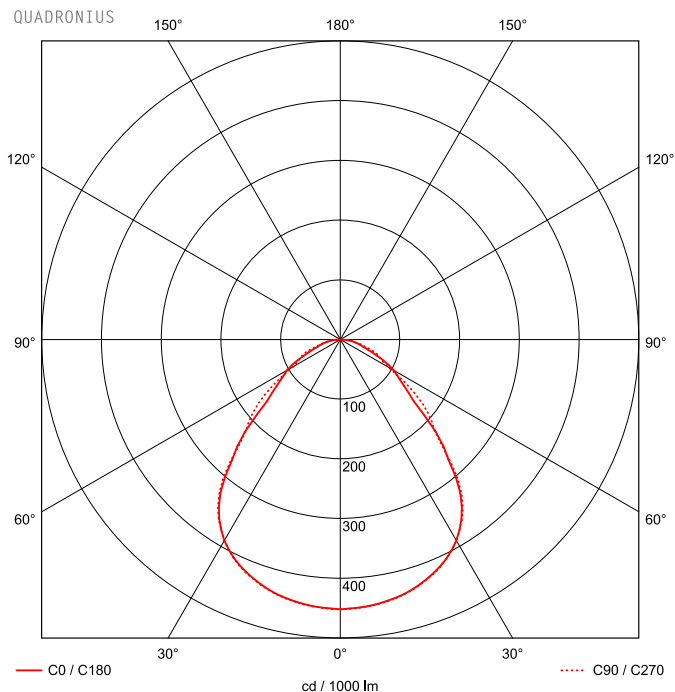

## LED Strahler QUADRONIUS 288mm 1x97W 90° ESG 15000lm

LED Strahler mit Abdeckscheibe aus Einscheibensicherheitsglas (ESG), Gehäuse aus Aluminiumdruckguss, weiß beschichtet, Konverter am Gehäuse montiert. Elektrischer Anschluss durch Schnell-Steck-System, kurze, alterungsbeständige Dichtungen aus Silikon, Zweipunkt-Befestigung durch Seilpendel (2.000 mm) mit montagefreundlicher, werkzeugloser Schnelljustierung, Pendelmontage, Wand- und Decken-Befestigungsbügel als Zubehör erhältlich. Achtung: PRACHT MANUFAKTUR! Sie benötigen eine andere Lichtfarbe, Gehäusefarbe oder Durchgangsverdrahtung? Besondere Herausforderungen? Kein Problem. Wir bieten individuelle Lösungen für Ihre Anforderungen.