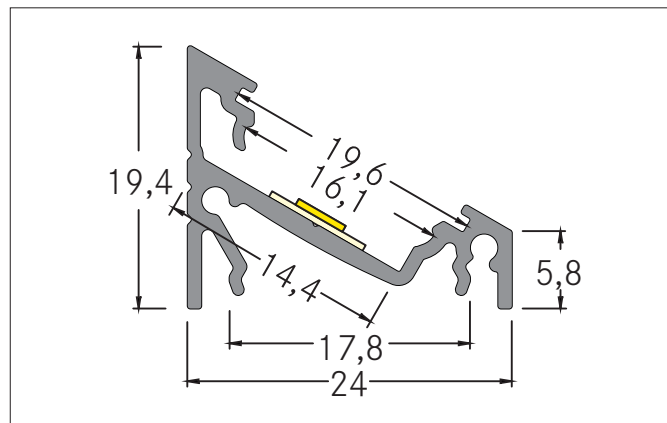

Komplett-Set Anbau-Eckprofil 2000mm

Artikel-Nr. 53912260

Licht.
Für Generationen.

Ausschreibungstext

Komplett-Set Anbau-Eckprofil 2000mm, silber. zur Montageart: Eckprofil, Material: Aluminium / PMMA / Stahl / Kunststoff, Abmessung Profil: L: 2.000 mm x B: 24 mm x H: 19,4 mm.

Produktvorteile

- Eine Artikelnummer für Profil, Abdeckung und Montagezubehör.
- Schnelle Auftragsabwicklung.
- Unkomplizierte Produktauswahl.
- Passendes Zubehör im Lieferumfang.

Artikeldaten	
Artikel-Nr.	53912260
GTIN	4251433913405
Kurzbeschreibung	Komplett-Set Anbau-Eckprofil 2000mm
Material	Aluminium / PMMA / Stahl / Kunststoff
Farbe	silber
Länge	2.000 mm
Breite	24 mm
Aufbauhöhe	19,4 mm
Nettogewicht	0,490 kg

Komplett-Set Anbau-Eckprofil 2000mm

Artikel-Nr. 53912260

Licht.
Für Generationen.

Logistische Daten	
Bruttogewicht	0,72 kg
Länge Verpackung	2.000 mm
Breite Verpackung	30 mm
Höhe Verpackung	30 mm
Hinweis	Bitte beachten Sie, dass sich die Werkstoffe Aluminium und PMMA bzw. PC bei Temperaturänderungen unterschiedlich ausdehnen können! Bei einer Temperaturänderung von 10°C beträgt der Ausdehnungskoeffizient bei Aluminium ca. 0,7mm pro Meter, bei Kunststoff ca. 1,5mm pro Meter. Dies ist kein Mangel am Produkt, hierbei handelt es sich um einen normalen physikalischen Vorgang.
Entsorgung am Ende der Lebensdauer	Das Produkt darf nicht mit dem Hausmüll entsorgt werden. Sie sind verpflichtet, solche Elektro-Altgeräte separat zu entsorgen. Informieren Sie sich bitte bei Ihrer Kommune über die Möglichkeiten der geregelten Entsorgung. Mit der getrennten Entsorgung führen Sie die Altgeräte dem Recycling oder anderen Formen der Wiederverwertung zu. Sie helfen damit zu vermeiden, dass u. U. belastende Stoffe in die Umwelt gelangen.