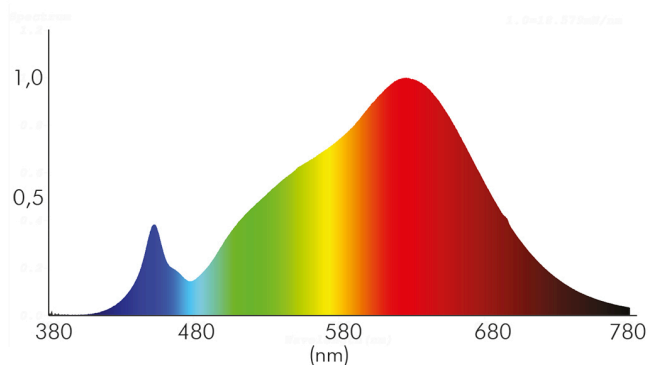

A 5068 T Flat IP44 weiss-matt 8W 927 38° dim C

LED Downlight A 5068 T Flat, COB LED

Bildschirmarbeitsplatztauglich nach EN 12464-1	nein
Spitzen-Lichtstärke	1200 cd
Lichtverteiler	Reflektor
L80B10 - Lebensdauer bei 25 °C	50000 h
L70B50 - Lebensdauer bei 25°C	50000 h
Lebensdauerfaktor	0,9
Lichtstromerhalt	0,96
Verwendete Beleuchtungstechnologie	LED
Farbe steuerbar (RGB)	nein
Blendschutzschild	nein
Hülle	keine Hülle
Farblich abstimmbare Lichtquelle	nein
Farbtemperatur einstellbar	nein
Lichtquelle mit hoher Leuchtdichte	nein
Lichtverteilung	symmetrisch
Lichtaustritt	direkt
Leuchtmittel	COB LED
Geeignet für Leuchtmittellanzahl	1

Spektrale Strahlungsverteilung (250..800 nm) - Diagramm

ELEKTRISCHE EIGENSCHAFTEN

Art des Betriebsgerätes	LED Betriebsgerät
Lampenleistung	8 W
Vernetzte Lichtquelle [CLS]	nein
Nennspannung des Betriebsgerätes [AC]	220 - 240 V
Fassung	ohne

Eine Haftung für die von uns gelieferte Ware ist jedoch bei Vorliegen von natürlicher Abnutzung, Verschleiß sowie Verbrauch, insbesondere bei Betriebsmitteln LEDs etc. grundsätzlich ausgeschlossen und zwar auch dann, wenn diese bei Lieferung bereits mit der Ware verbunden sind. Angaben zur durchschnittlichen Lebensdauer und Lichtfarben dienen nur der Orientierung, sind unverbindlich und stellen keine Beschaffenheitsvereinbarung dar. Technische und gestalterische Änderungen im Zuge stetiger Produktentwicklungen vorbehalten. nobile AG – Wächtersbacher Str. 78 - 60386 Frankfurt/M. Germany - www.nobile.de

Stand:
05.09.2022
18:03:00