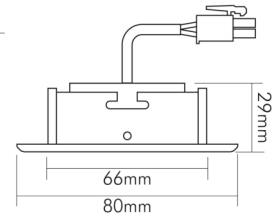

DATENBLATT

A 5068 T Flat IP44 weiss-matt 8W 927 38° dim C

LED Downlight A 5068 T Flat, COB LED

Artikelnummer	1856871033
GTIN	4044538063218

□

Abdeckung der Leuchte mit Wärmedämmmaterial möglich	nein

ENERGIEVERBRAUCHSKENNZEICHNUNG

Energieeffizienzklasse	F
Artikelnummer der Lichtquelle	1856875033
EPREL-Registrierungsnummer	931505

LICHTTECHNISCHE EIGENSCHAFTEN

Lichtkegel	mediumstrahlend 21-40°
Lichtquellentyp	DLS/NMLS
Ungebündeltes [NDLS] oder gebündeltes Licht [DLS]	DLS
Farbtemperatur	2700 K
Lichtfarbe	halogenweiß
Gesamtlichtstrom	850 lm
Nutzlichtstrom [Φuse]	800 lm
Nutzlichtstrom [Φuse] bezogen auf	schmalem Kegel (90°)
Ausstrahlwinkel	38°
Farbabstand [McAdam]	3 SDCM
Farbwiedergabeindex Ra	90
Farbwiedergabeindex R9	65
Farbwertanteil [x]	0,463
Farbwertanteil [y]	0,42

Stand:
05.09.2022
18:03:00