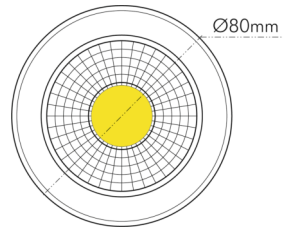

DATENBLATT

A 5068 T Flat IP44 weiss-matt 8W 927 38° dim C

LED Downlight A 5068 T Flat, COB LED

Artikelnummer	1856871033
GTIN	4044538063218

□

Abdeckung der Leuchte mit Wärmedämmmaterial möglich	nein

ENERGIEVERBRAUCHSKENNZEICHNUNG

Energieeffizienzklasse	F
Artikelnummer der Lichtquelle	1856875033
EPREL-Registrierungsnummer	931505

LICHTTECHNISCHE EIGENSCHAFTEN

Lichtkegel	mediumstrahlend 21-40°
Lichtquellentyp	DLS/NMLS
Ungebündeltes [NDLS] oder gebündeltes Licht [DLS]	DLS
Farbtemperatur	2700 K
Lichtfarbe	halogenweiß
Gesamtlichtstrom	850 lm
Nutzlichtstrom [Φuse]	800 lm
Nutzlichtstrom [Φuse] bezogen auf	schmalem Kegel (90°)
Ausstrahlwinkel	38°
Farbabstand [McAdam]	3 SDCM
Farbwiedergabeindex Ra	90
Farbwiedergabeindex R9	65
Farbwertanteil [x]	0,463
Farbwertanteil [y]	0,42

Stand:
05.09.2022
18:03:00