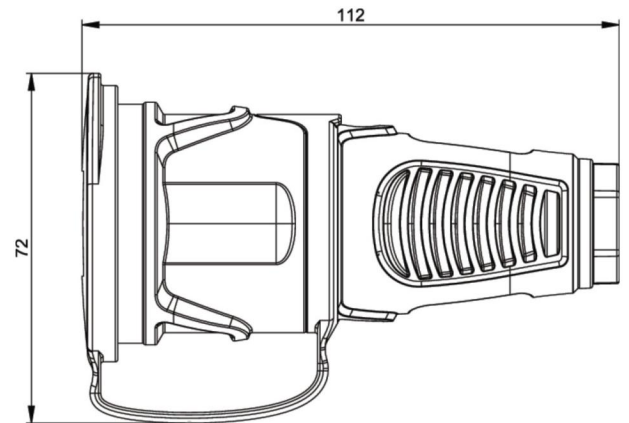

Artikel-Nr.	2521-os
Bezeichnung	Taurus2 Vollgummi-Kupplung DB nat IP54 (orange/schwarz)
Langbeschreibung	Schutzkontaktkupplung Serie TAURUS2 - Vollgummi mit Deckelband Farbe (Haube/Ring/Deckel): orange/schwarz/schwarz Material (Haube/Kontaktr�ger): TPE/TPE Schutzkontaktsystem: �sterr./deutsch 16A / 250V AC / 3p (2P+E), Schutzart: IP54
GTIN (EAN)	9003399472671
Ursprungsland	AT
Zolltarifnummer	85366990
Nettogewicht	0,095 kg
Verpackungsmenge	20
Mindestbestellmenge	500

ETIM 9.0	EC001327
Ausf�hrung	Kupplung CEE 7/3 (Typ F)
Werkstoff	Vollgummi
Werkstoffg�te	Thermoplast
F�r "erschwerete Bedingungen" nach VDE	Ja
Schutzart (IP)	IP54
Steckrichtung	gerade
Anschluss technik	Schraubklemme
Farbe	orange
Polzahl	3
Nennspannung	250 V
Nennstrom	16 A

K (Kabel �)	6-13 mm
Leitung flexibel	1-2,5 mm ²
Kontaktschrauben	80 Ncm
Zugentlastung	110 Ncm
Abmantelungsl�nge	30 mm
Abisolierl�nge	7 mm

<https://www.pcelectric.at/shop/de/?func=detail&artnr=2521-os>