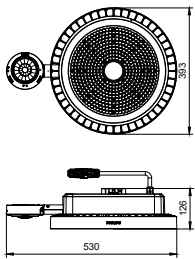

CoreLine Highbay Gen5

Abmessungsskizzen

BY122X G5 LED300S/840 SIA NB H4