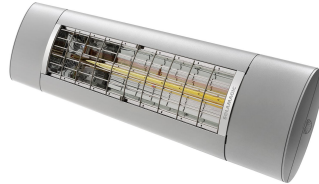

DATENBLATT.

Produktbezeichnung SM-D2-2000-BT-T
Artikelnummer 9400012
Hersteller SOLAMAGIC

Produktbeschreibung

SOLAMAGIC D2 Dunkelstrahler, Bluetooth, 2kW, titan, IP65

Der SOLAMAGIC D2 ist ein leistungsstarker 2000W Dunkelstrahler und heizt bei einer Umgebungstemperatur von 15°C problemlos bis zu 16m² auf. Der D2 wird in Räumen eingesetzt, in denen Sie keine Lichtemission wünschen. Infrarotwärme hat eine doppelte Wirkung - sie erwärmt nicht die Luft, sondern die Personen und Gegenstände, auf die sie trifft und die wiederum Wärme abgeben. Dies garantiert eine angenehme Wärme und eine hohe Einsparung an Betriebskosten im Vergleich zu Gas- und Quarzheizsystemen. Der D2 BT kann mit Bluetooth 4.1 über eine App und ein Smartphone oder Tablet einfach bedient und gedimmt werden.

Technische Details

Ausführung	Decken-/Wandstrahler	Spannung	230 230 Volt
Leistungsstufe AUS	Ja	Anzahl der Heizstufen	3
Montage über Wickeltisch	Nein	Min. Heizleistung	0 Watt
Schutzart (IP)	IP44	Max. Heizleistung	2000 Watt
		Höhe	200 Millimeter
		Breite	866 Millimeter
		Tiefe	92 Millimeter