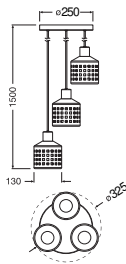

### Maße & Gewicht

Durchmesser	325,00 mm
Höhe	1500,00 mm
Produktgewicht	2350,00 g

DECOR CLAY WINDOWS PEND PL  
3XE27