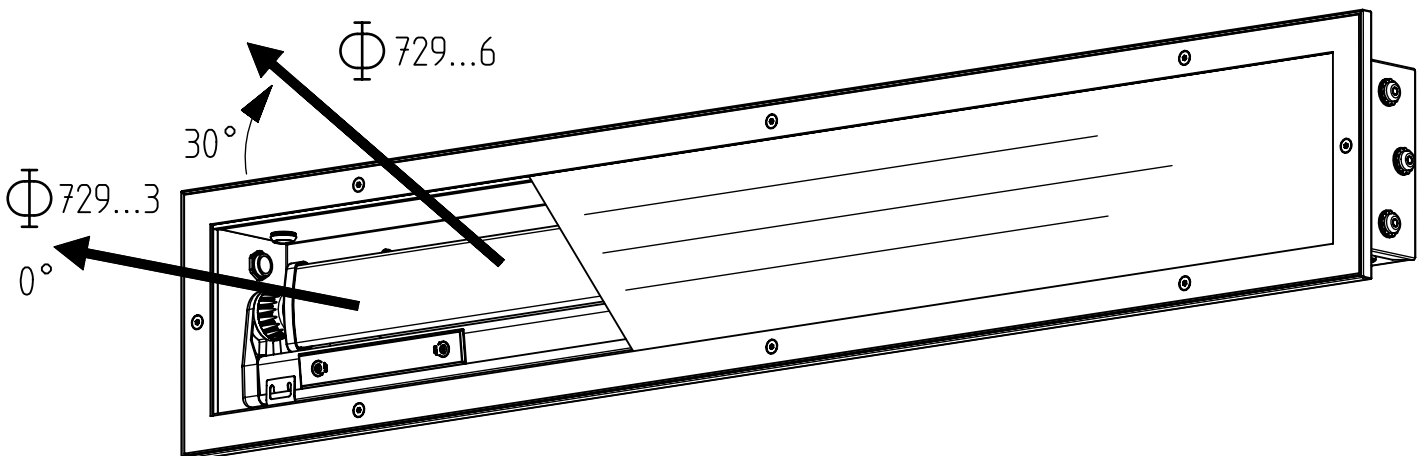

# Montageanleitung 101726

- (GB) Mounting Instructions
- (F) Notice de Montage
- (E) Instrucciones de Montaje
- (I) Istruzione per l'Installazione
- (P) Instrucoes de montagem
- (NL) Montage Voorschrift
- (DK) Monteringsvejledning
- (S) Montageanvisning
- (FIN) Asennusohje
- (N) Montasjeveiledning
- (PL) Instrukcja montażu

729...

IP 65 / IP69K     

220-240 V 0/50-60Hz

LED

max. 10,0 kg

IK 11+ $\hat{=}$ 150J

Diese Leuchte enthält eine Lichtquelle der Energie-Effizienzklasse D  
*This Luminaire contains a light source of energy efficiency class D*