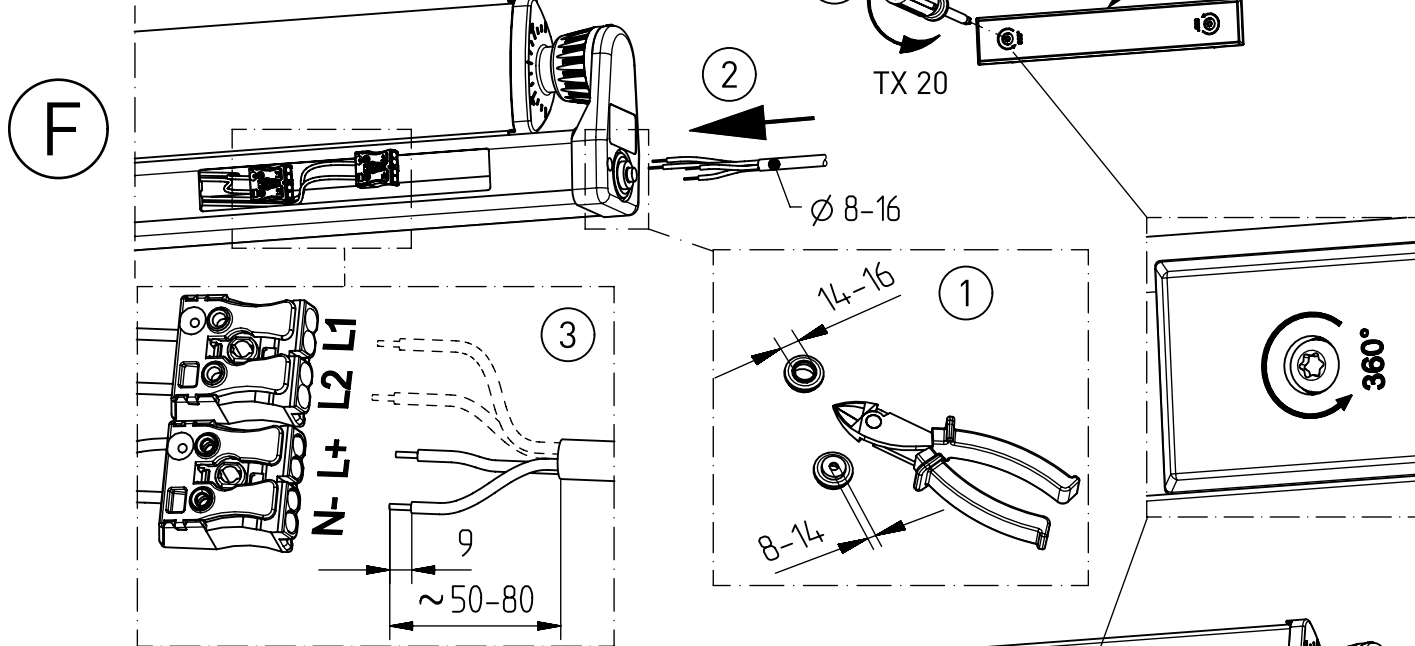

729...

IP 65 / IP69K     

220-240 V 0/50-60Hz

LED

max. 10,0 kg

IK 11+ $\hat{=}$ 150J

Diese Leuchte enthält eine Lichtquelle der Energie-Effizienzklasse D  
*This Luminaire contains a light source of energy efficiency class D*

**NORKA**

A

B

C

D

m 1500	1660	1600	1365
m 1200	1360	1300	1065
m 600	760	700	465
Ausführung	L1	L2	a

Beton-Nischenmaße =  
Leuchtenmaße + 10 mm

„Die enthaltenen Leuchtmittel dürfen nur durch den Hersteller, seinem Servicevertreter oder einer vergleichbaren Fachkraft gewechselt werden.“