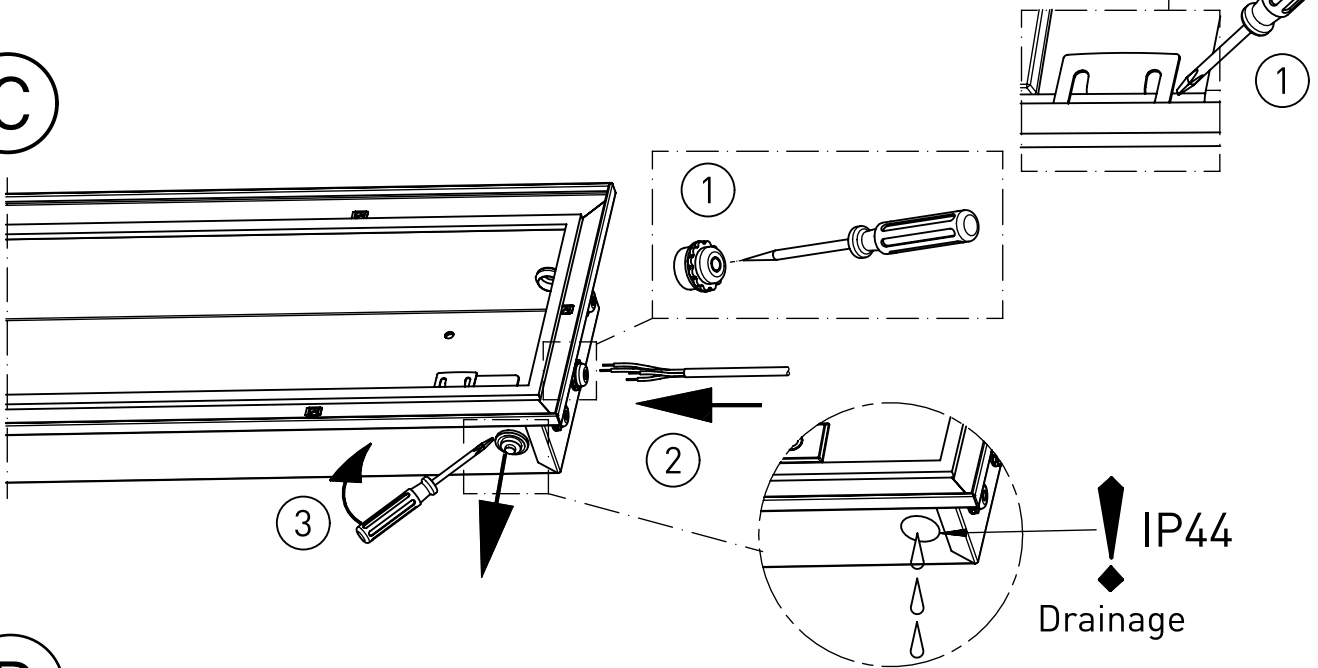

729...

IP 65 / IP69K     

220-240 V 0/50-60Hz

LED

max. 10,0 kg

IK 11+ $\hat{=}$ 150J

Diese Leuchte enthält eine Lichtquelle der Energie-Effizienzklasse D  
*This Luminaire contains a light source of energy efficiency class D*

**NORKA**

A

B

C

D

m 1500	1660	1600	1365
m 1200	1360	1300	1065
m 600	760	700	465
Ausführung	L1	L2	a

Beton-Nischenmaße =  
Leuchtenmaße + 10 mm

„Die enthaltenen Leuchtmittel dürfen nur durch den Hersteller, seinem Servicevertreter oder einer vergleichbaren Fachkraft gewechselt werden.“