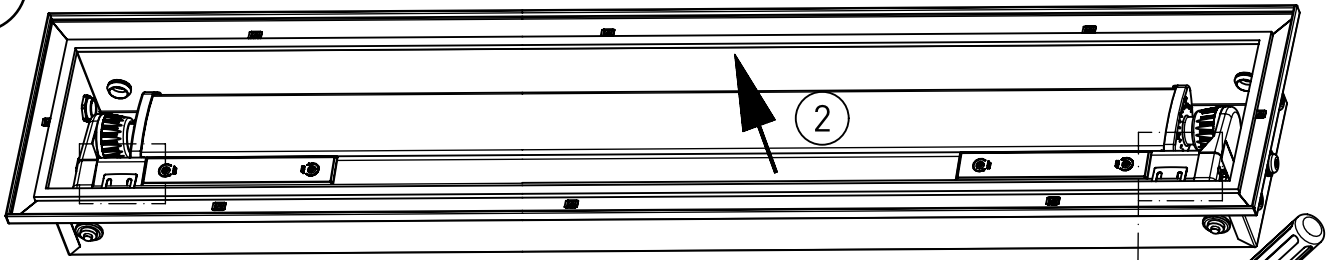

# Montageanleitung 101726

- (GB) Mounting Instructions
- (F) Notice de Montage
- (E) Instrucciones de Montaje
- (I) Istruzione per l'Installazione
- (P) Instrucoes de montagem
- (NL) Montage Voorschrift
- (DK) Monteringsvejledning
- (S) Montageanvisning
- (FIN) Asennusohje
- (N) Montasjeveiledning
- (PL) Instrukcja montażu

729...

IP 65 / IP69K     

220-240 V 0/50-60Hz

LED

max. 10,0 kg

IK 11+ $\hat{=}$ 150J

Diese Leuchte enthält eine Lichtquelle der Energie-Effizienzklasse D  
*This Luminaire contains a light source of energy efficiency class D*

**NORKA**

A

B

C

D

m 1500	1660	1600	1365
m 1200	1360	1300	1065
m 600	760	700	465
Ausführung	L1	L2	a

Beton-Nischenmaße =  
Leuchtenmaße + 10 mm

„Die enthaltenen Leuchtmittel dürfen nur durch den Hersteller, seinem Servicevertreter oder einer vergleichbaren Fachkraft gewechselt werden.“