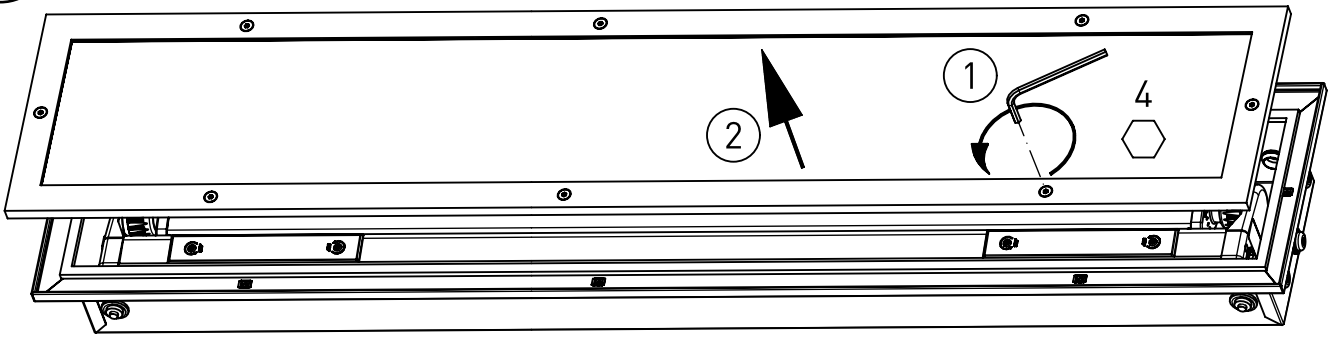

729...

IP 65 / IP69K     

220-240 V 0/50-60Hz

LED

max. 10,0 kg

IK 11+ $\hat{=}$ 150J

Diese Leuchte enthält eine Lichtquelle der Energie-Effizienzklasse D  
*This Luminaire contains a light source of energy efficiency class D*

**NORKA**

A

B

C

D

m 1500	1660	1600	1365
m 1200	1360	1300	1065
m 600	760	700	465
Ausführung	L1	L2	a

Beton-Nischenmaße =  
Leuchtenmaße + 10 mm

„Die enthaltenen Leuchtmittel dürfen nur durch den Hersteller, seinem Servicevertreter oder einer vergleichbaren Fachkraft gewechselt werden.“