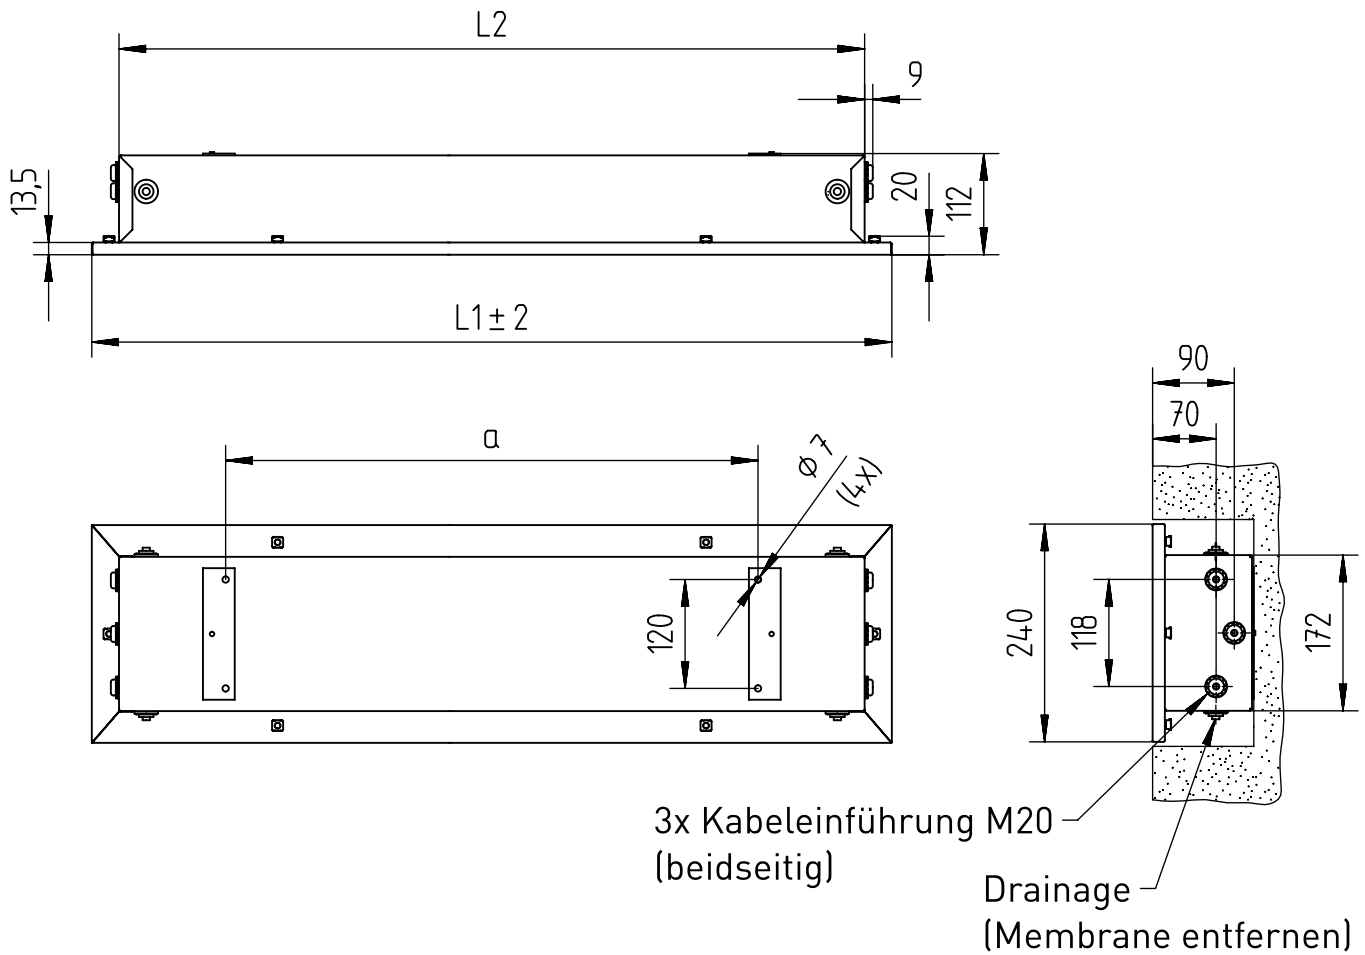

729...

IP 65 / IP69K     

220-240 V 0/50-60Hz

LED

max. 10,0 kg

IK 11+ $\hat{=}$ 150J

Diese Leuchte enthält eine Lichtquelle der Energie-Effizienzklasse D  
*This Luminaire contains a light source of energy efficiency class D*

**NORKA**

A

B

C

D

m 1500	1660	1600	1365
m 1200	1360	1300	1065
m 600	760	700	465
Ausführung	L1	L2	a

Beton-Nischenmaße =  
Leuchtenmaße + 10 mm

„Die enthaltenen Leuchtmittel dürfen nur durch den Hersteller, seinem Servicevertreter oder einer vergleichbaren Fachkraft gewechselt werden.“