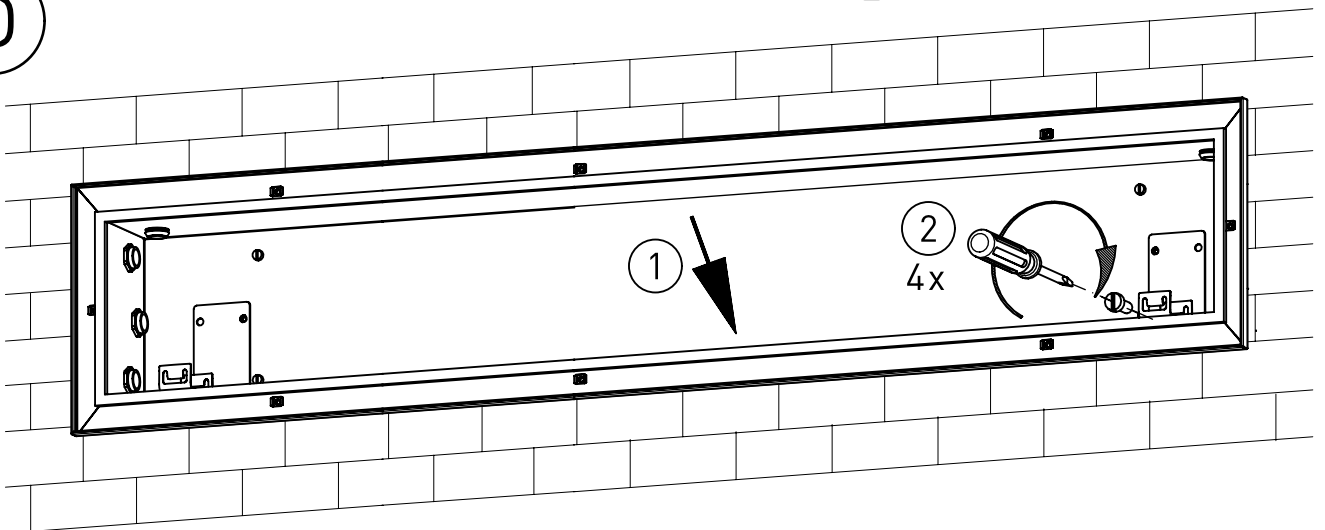

729...

IP 65 / IP69K     

220-240 V 0/50-60Hz

LED

max. 10,0 kg

IK 11+ $\hat{=}$ 150J

Diese Leuchte enthält eine Lichtquelle der Energie-Effizienzklasse D  
*This Luminaire contains a light source of energy efficiency class D*

**NORKA**

A

B

C

D

m 1500	1660	1600	1365
m 1200	1360	1300	1065
m 600	760	700	465
Ausführung	L1	L2	a

Beton-Nischenmaße =  
Leuchtenmaße + 10 mm

„Die enthaltenen Leuchtmittel dürfen nur durch den Hersteller, seinem Servicevertreter oder einer vergleichbaren Fachkraft gewechselt werden.“