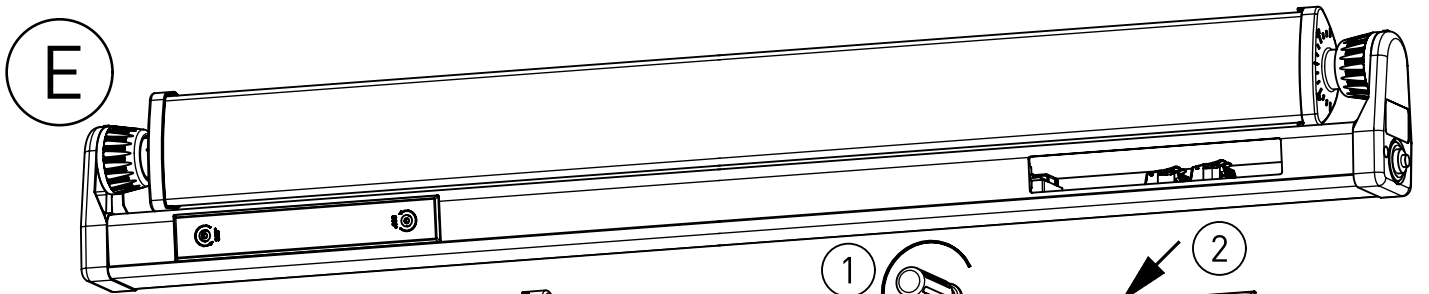

729...

IP 65 / IP69K     

220-240 V 0/50-60Hz

LED

max. 10,0 kg

IK 11+ $\hat{=}$ 150J

Diese Leuchte enthält eine Lichtquelle der Energie-Effizienzklasse D  
*This Luminaire contains a light source of energy efficiency class D*

**NORKA**

A

B

C

D

m 1500	1660	1600	1365
m 1200	1360	1300	1065
m 600	760	700	465
Ausführung	L1	L2	a

Beton-Nischenmaße =  
Leuchtenmaße + 10 mm

„Die enthaltenen Leuchtmittel dürfen nur durch den Hersteller, seinem Servicevertreter oder einer vergleichbaren Fachkraft gewechselt werden.“