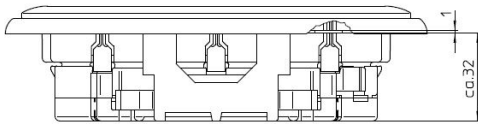

Standard Steckdose SCHUKO 3fach weiß

PRODUKT DATENBLATT

Mit erhöhtem Berührungsschutz	Nein
Frequenz	50-60Hz
Nennspannung	250V
Halogenfrei	Ja
Nennstrom	16A
Ausführung	SCHUKO
Anschlussart	Steckklemme
Farbe	cremeweiß (elektroweiß)
Montageart	Unterputz
Befestigungsart	Befestigung mit Schraube
Werkstoff	Kunststoff
Werkstoffgüte	Thermoplast
Oberfläche	unbehandelt
Geeignet für Schutzart (IP)	IP20

Standard Steckdose SCHUKO 3fach weiß

Dreifach-Steckdose SCHUKO mit Steckklemmen
2-polig, 16 A 250 V,
mit Verbindungsklemmen nach VDE 0620,
mit voller Abdeckplatte für Einzelmontage,
geeignet für 3 Winkel- oder Flächenstecker.
Besonders geeignet zur zeitsparenden Installation
in 2fach-Kanaldosen.