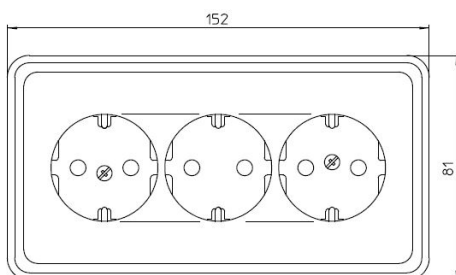

Standard Steckdose SCHUKO 3fach weiß

PRODUKT DATENBLATT

Mit erhöhtem Berührungsschutz	Nein
Frequenz	50-60Hz
Nennspannung	250V
Halogenfrei	Ja
Nennstrom	16A
Ausführung	SCHUKO
Anschlussart	Steckklemme
Farbe	cremeweiß (elektroweiß)
Montageart	Unterputz
Befestigungsart	Befestigung mit Schraube
Werkstoff	Kunststoff
Werkstoffgüte	Thermoplast
Oberfläche	unbehandelt
Geeignet für Schutzart (IP)	IP20

Standard Steckdose SCHUKO 3fach weiß

Dreifach-Steckdose SCHUKO mit Steckklemmen
2-polig, 16 A 250 V,
mit Verbindungsklemmen nach VDE 0620,
mit voller Abdeckplatte für Einzelmontage,
geeignet für 3 Winkel- oder Flächenstecker.
Besonders geeignet zur zeitsparenden Installation
in 2fach-Kanaldosen.