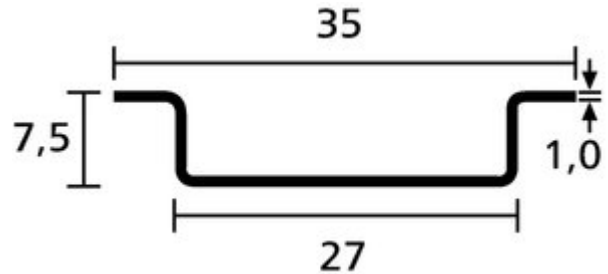

## Technische Daten

21.11.2022

Tragschienen  
DELTA Tragschienen

DELTA-3

Artikelnummer: 181-47051

Ausführung:

Tragschiene DIN EN 60715

Material:

Stahl (ST)

Farbe:

Bandverzinkt, Metall (BV)

Länge (L):

2 m

Breite (W):

35 mm

Höhe (H):