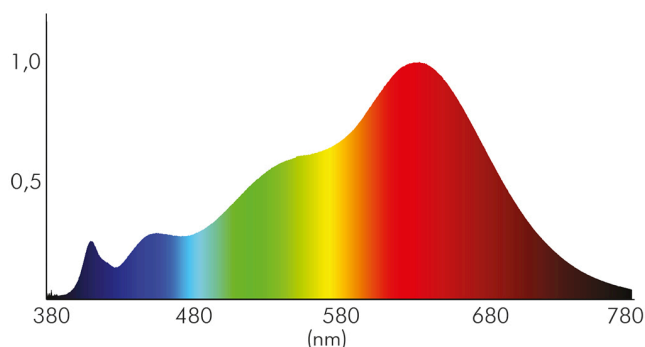

DATENBLATT

5068 ECO Flat nickel-geb. 7,5W BIO 930 38° 350mA

LED Downlight 5068 ECO Flat BIO, COB LED, schwenkbar

Farbwertanteil [y]	0,403
Bildschirmarbeitsplatztauglich nach EN 12464-1	nein
Spitzen-Lichtstärke	790 cd
Lichtverteiler	Reflektor
L80B10 - Lebensdauer bei 25 °C	50000 h
L70B50 - Lebensdauer bei 25°C	50000 h
Lebensdauerfaktor	0,9
Lichtstromerhalt	0,96
Verwendete Beleuchtungstechnologie	LED
Farbe steuerbar (RGB)	nein
Blendschutzschild	nein
Hülle	keine Hülle
Farblich abstimmbare Lichtquelle	nein
Gesamtlichtstrom einstellbar	nein
Farbtemperatur einstellbar	nein
Lichtquelle austauschbar	nein
Lichtquelle mit hoher Leuchtdichte	nein
Leuchtenlichtfläche	transparent
Lichtverteilung	symmetrisch
Lichtaustritt	direkt
Leuchtmittel	COB LED
Geeignet für Leuchtmittelanzahl	1

Spektrale Strahlungsverteilung (250..800 nm) - Diagramm

ELEKTRISCHE EIGENSCHAFTEN

Eine Haftung für die von uns gelieferte Ware ist jedoch bei Vorliegen von natürlicher Abnutzung, Verschleiß sowie Verbrauch, insbesondere bei Betriebsmitteln LEDs etc. grundsätzlich ausgeschlossen und zwar auch dann, wenn diese bei Lieferung bereits mit der Ware verbunden sind. Angaben zur durchschnittlichen Lebensdauer und Lichtfarben dienen nur der Orientierung, sind unverbindlich und stellen keine Beschaffensvereinbarung dar. Technische und gestalterische Änderungen im Zuge stetiger Produktentwicklungen vorbehalten. nobile AG – Wächtersbacher Str. 78 - 60386 Frankfurt/M. Germany - www.nobile.de

Stand:
05.09.2022
18:03:00