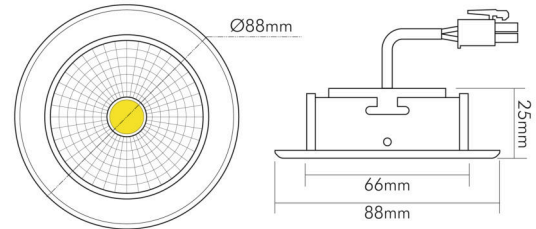

DATENBLATT

5068 ECO Flat nickel-geb. 7,5W BIO 930 38° 350mA

LED Downlight 5068 ECO Flat BIO, COB LED, schwenkbar

Artikelnummer	1857070923
GTIN	4044538069289

□

Abdeckung der Leuchte mit Wärmedämmmaterial möglich	nein

ENERGIEVERBRAUCHSKENNZEICHNUNG

Energieeffizienzklasse	G
Artikelnummer der Lichtquelle	1857070923
EPREL-Registrierungsnummer	964093

LICHTTECHNISCHE EIGENSCHAFTEN

Lichtkegel	mediumstrahlend 21-40°
Lichtquellentyp	DLS/NMLS
Ungebündeltes [NDLS] oder gebündeltes Licht [DLS]	DLS
Farbtemperatur	3000 K
Lichtfarbe	warmweiß
LED Effizienz	65 lm/W
Gesamtlichtstrom	480 lm
Nutzlichtstrom [Φuse]	450 lm
Nutzlichtstrom [Φuse] bezogen auf	schmalem Kegel (90°)
Ausstrahlwinkel	38°
Farbabstand [McAdam]	3 SDCM
Farbwiedergabeindex Ra	98
Farbwiedergabeindex R9	95
Farbwertanteil [x]	0,44

Stand:
05.09.2022
18:03:00