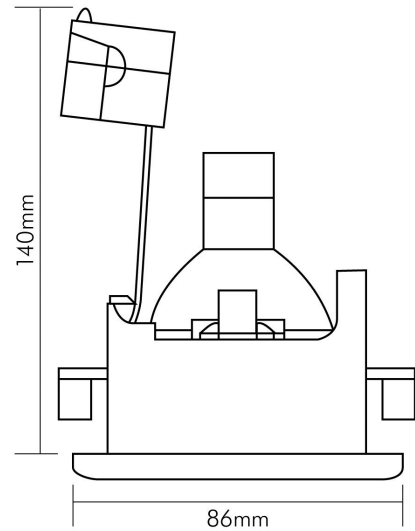

DATENBLATT

WT 50 R chrom-matt

Einbauleuchte in höherer Schutzart

Artikelnummer	1586000101
GTIN	4044538028538

LICHTTECHNISCHE EIGENSCHAFTEN

Lichtverteiler	Diffusorlinse/-optik/-panel
Leuchtmittel	sonstige
Lichtaustritt	direkt
Farbe steuerbar (RGB)	nein
Farblich abstimmbare Lichtquelle	nein

ELEKTRISCHE EIGENSCHAFTEN

Max. Lampenleistung	50 W
Lampenleistung	50 W
Fassung	sonstige
Elektrischer Anschluss mit Stecksystem	nein
Durchgangsverdrahtung möglich	nein

SICHERHEITSEIGENSCHAFTEN

Schutzart	IP65 frontseitig
Nur für Innenbereich	nein
Geeignet für Leuchtmittelanzahl	1
Bildschirmarbeitsplatztauglich nach EN 12464-1	nein
CE-Kennzeichnung	ja
F-Kennzeichnung	nur in Verbindung mit max. 35W Lampe oder LED Leuchtmittel
Geeignet für Möbeleinbau	nur in Verbindung mit einem LED Leuchtmittel
Einbau an normal entflammaren Materialien	in Verbindung mit einem Halogen-Leuchtmittel nicht geeignet

Stand:
01.02.2022
14:18:00