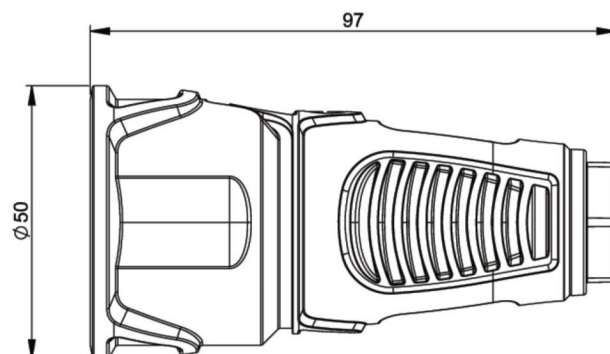

Artikel-Nr.	2410-src
Bezeichnung	Taurus2 Gummi-Kupplung fb SH IP20 (schwarz/rot)
Langbeschreibung	Schutzkontaktkupplung Serie TAURUS2 - Gummi Farbe (Haube/Ring): schwarz/rot Material (Haube/Kontaktträger): TPE/PA6 Schutzkontaktsystem: franz./belg. mit Shutter 16A / 250V AC / 3p (2P+E), Schutzart: IP20
GTIN (EAN)	9003399465451
Ursprungsland	AT
Zolltarifnummer	85366990
Nettogewicht	0,070 kg
Verpackungsmenge	20
Mindestbestellmenge	20

ETIM 9.0	EC001327
Ausführung	Schutzkontaktstift
Werkstoff	Gummi
Werkstoffgüte	Thermoplast
Für "erschwerte Bedingungen" nach VDE	Ja
Schutzart (IP)	IP20
Steckrichtung	gerade
Anschluss technik	Schraubklemme
Farbe	schwarz
Polzahl	3
Nennspannung	250 V
Nennstrom	16 A

K (Kabel Ø)	6-13 mm
Leitung flexibel	1-2,5 mm ²
Kontaktschrauben	80 Ncm
Zugentlastung	110 Ncm
Abmantelungslänge	30 mm
Abisolierlänge	7 mm

<https://www.pcelectric.at/shop/de/?func=detail&artnr=2410-src>