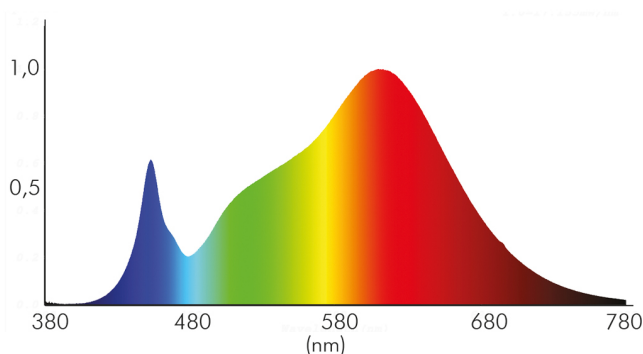

DATENBLATT

5068 Dim to Warm schwarz-matt 9,5W 38° 350mA

LED Downlight 5068 Dim to Warm, COB LED, schwenkbar

Artikelnummer	1867705316
GTIN	4044538067865

ENERGIEVERBRAUCHSKENNZEICHNUNG

Artikelnummer der Lichtquelle	1867705316
EPREL-Registrierungsnummer	929857
Energieeffizienzklasse	F

LICHTTECHNISCHE EIGENSCHAFTEN

Spitzen-Lichtstärke	1550 cd
Lichtstromerhalt	0,96
Gesamtlichtstrom bei 3000 K	880 lm
Gesamtlichtstrom bei 2000 K	80 lm
Lichtverteiler	Reflektor
L70B50 - Lebensdauer bei 25°C	50000 h
L80B50 - Lebensdauer bei 25 °C	50000 h
Leuchtenlichtfläche	transparent
Farbwertanteil [x]	0,4355
Farbwertanteil [y]	0,4004
Verwendete Beleuchtungstechnologie	LED
Ungebündeltes [NDLS] oder gebündeltes Licht [DLS]	DLS
Blendschutzschild	nein
Nutzlichtstrom [Φuse]	750 lm
Nutzlichtstrom [Φuse] bezogen auf	schmalem Kegel (90°)
Lebensdauerfaktor	0,9
Hülle	keine Hülle

Stand:
01.02.2022
14:18:00

5068 Dim to Warm schwarz-matt 9,5W 38° 350mA

LED Downlight 5068 Dim to Warm, COB LED, schwenkbar

Farbwiedergabeindex R9	40
Lichtquelle mit hoher Leuchtdichte	nein
Lichtquelle austauschbar	nein
Lichtquellentyp	DLS/NMLS
Farbtemperatur	2000 - 3000 K
Farbwiedergabeindex Ra	90
Lichtfarbe	halogenweiß bis warmweiß
Ausstrahlwinkel	38°
Leuchtmittel	COB LED
LED Effizienz	79 lm/W
Lichtverteilung	symmetrisch
Farbabstand [McAdam]	3 SDCM
Lichtaustritt	direkt
Farbe steuerbar (RGB)	nein
Farblich abstimmbare Lichtquelle	ja

Spektrale Strahlungsverteilung (250..800 nm) - Diagramm

ELEKTRISCHE EIGENSCHAFTEN

Vernetzte Lichtquelle [CLS]	nein
Nennstrom der Leuchte	350 mA
Leistungsaufnahme im Bereitschaftszustand [Psb]	0 W
Direkt an die Netzspannung [MLS]/Nicht direkt an die Netzspannung angeschlossen [NMLS]	NMLS
Kabelquerschnitt [Leuchte]	0,2 mm ²
Leiteranzahl	2
Konstantstrom	350 mA