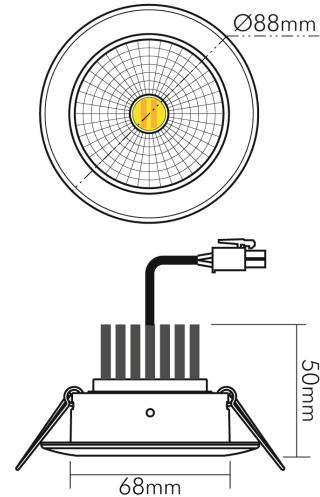

DATENBLATT

5068 Dim to Warm schwarz-matt 9,5W 38° 350mA

LED Downlight 5068 Dim to Warm, COB LED, schwenkbar

Artikelnummer	1867705316
GTIN	4044538067865

ENERGIEVERBRAUCHSKENNZEICHNUNG

Artikelnummer der Lichtquelle	1867705316
EPREL-Registrierungsnummer	929857
Energieeffizienzklasse	F

LICHTTECHNISCHE EIGENSCHAFTEN

Spitzen-Lichtstärke	1550 cd
Lichtstromerhalt	0,96
Gesamtlichtstrom bei 3000 K	880 lm
Gesamtlichtstrom bei 2000 K	80 lm
Lichtverteiler	Reflektor
L70B50 - Lebensdauer bei 25°C	50000 h
L80B50 - Lebensdauer bei 25 °C	50000 h
Leuchtenlichtfläche	transparent
Farbwertanteil [x]	0,4355
Farbwertanteil [y]	0,4004
Verwendete Beleuchtungstechnologie	LED
Ungebündeltes [NDLS] oder gebündeltes Licht [DLS]	DLS
Blendschutzschild	nein
Nutzlichtstrom [Φuse]	750 lm
Nutzlichtstrom [Φuse] bezogen auf	schmalem Kegel (90°)
Lebensdauerfaktor	0,9
Hülle	keine Hülle

Stand:
01.02.2022
14:18:00