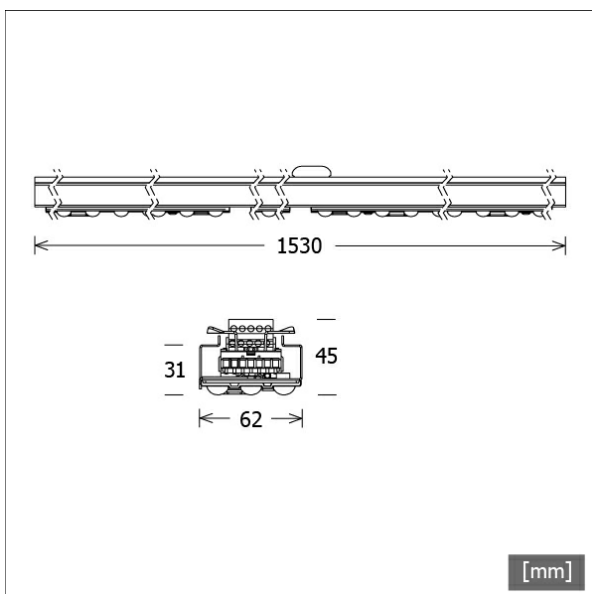

## Beschreibung

- Lichteinsatz aus Stahlblech mit integrierten LED-Modulen
- keine UV- und Wärmestrahlung
- nahezu alle Lichtbandlängen realisierbar
- Diffusor aus poliertem PMMA-Kunststoff
- werkzeuglose Befestigung in Tragschiene über Drehriegel
- konfektioniert für 7-polige Durchgangsverdrahtung
- Betriebsgerät (LED-Konverter DALI, dimmbar) integriert

## Abmessungen / Gewichte

Länge	1530 mm
Breite	62 mm
Höhe	45 mm
Nettogewicht	1,92 kg
Bruttogewicht	2,04 kg