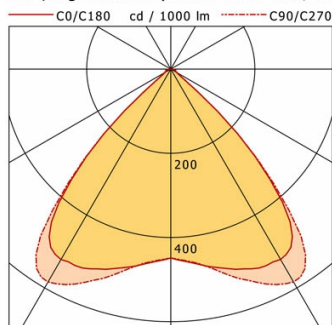

ALA-L 011.840.1530/DALI

ALA-L 011.840.1530/DALI

Ala | Light-Insert (1xLED 73W 840/4000K 11700lm)

	C0	C90	C180	C270
0°	449	449	449	449
15°	490	504	490	504
30°	522	584	522	584
45°	255	259	255	259
60°	16	18	16	18
75°	10	13	10	13
90°	2	0	2	0
cd / 1000 lm				

Offset [m]	Cone width [m]		Illuminance [lx]
3.0	C0-C180 Plane: 5.77	C90-C270 Plane: 5.81	583.6
6.0	11.54 | 11.62		145.9
9.0	17.31 | 17.42		64.8
12.0	23.07 | 23.23		36.5
15.0	28.84 | 29.04		23.3

η	LED
Efficiency	160 lm/W
Direct/Indirect	↓ 100% / ↑ 0%
System Power	73 W
UGR	X=4H, Y=8H
Reflection factors	70/50/20
UGR C0/C180	21.9
UGR C90/C270	22.4
CIE Flux Codes	79 97 99 100 100
Ra/CRI	>80

LTS

Zubehör