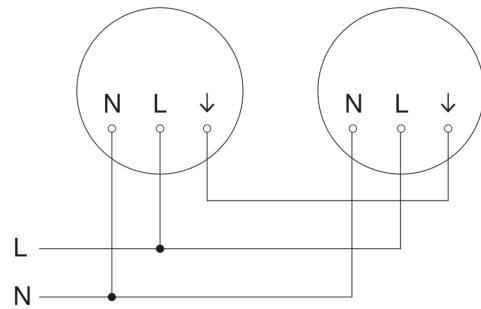

Sensor-LED-Innenleuchte

RS PRO P3 S

Notlicht - neutralweiß
EAN 4007841 058593
Art.-Nr. 058593

RS PRO P3 S

Notlicht - neutralweiß
EAN 4007841 058593
Art.-Nr. 058593

Schaltplan Master

Schaltplan Master-Master Vernetzung

Schaltplan Master-Slave Vernetzung