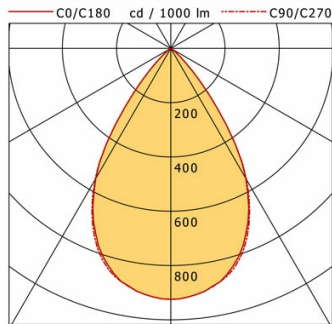

LK-CH 045.081.840.50.2/DALI

LK-CH 045.081.840.50.2/DALI

Lichtkanal 045 | Light-Insert | Choc (1xLED 15W 840/4000K 1540lm)

	C0	C90	C180	C270
0°	925	925	925	925
15°	846	854	846	854
30°	554	559	554	559
45°	92	92	92	92
60°	2	2	2	2
75°	0	0	0	0
90°	0	0	0	0
cd / 1000 lm				

Offset [m]	Cone width [m]		Illuminance [lx]
	C0-C180 Plane	C90-C270 Plane	
3.0	3.89	3.90	158.2
6.0	7.78	7.81	39.6
9.0	11.67	11.71	17.6
12.0	15.56	15.61	9.9
15.0	19.45	19.52	6.3

η	LED
Efficiency	103 lm/W
Direct/Indirect	↓ 100% / ↑ 0%
System Power	15 W
UGR	X=4H, Y=8H
Reflection factors	70/50/20
UGR C0/C180	19.0
UGR C90/C270	19.0
CIE Flux Codes	90 100 100 100 100
Ra/CRI	>80

LTS