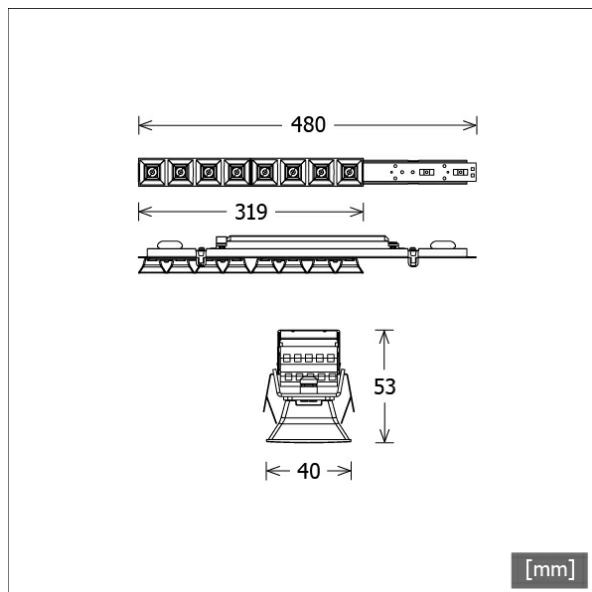

Sonderoptionen

Lichttechnik / Normen

Leuchtmittel	LED linear / CRI 80 / 4000 K
Lebensdauer	L90 B50 50.000 h L80 B50 100.000 h L80 B20 50.000 h
Systemleistung	15.1 W
Leuchten-Lichtstrom	1540 lm
Systemeffizienz	101.98 lm/W
Moduleffizienz	201.00 lm/W
UGR 4H/8H 70/50/20	19.0/19.0 (C0/C90)
Abstrahlwinkel	50°
Versorgungsspannung	220 - 240 V / 50 Hz
Schutzklasse	I

Abmessungen / Gewichte

Länge	480 mm
Breite	40 mm
Höhe	53 mm
Nettogewicht	0.46 kg
Bruttogewicht	0.70 kg