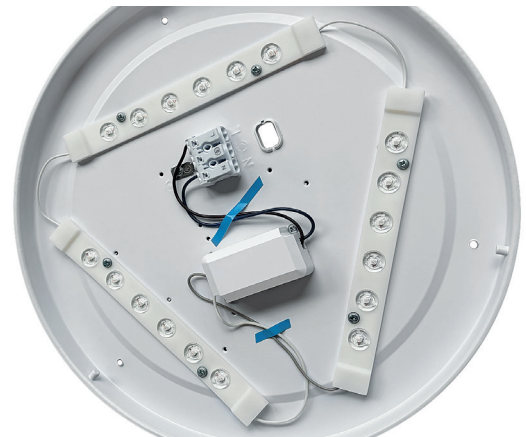

Technisches Datenblatt

Seite: 1 / 2

PLEDDL LED Wand- & Deckenleuchte 12 / 18 / 24 W

- LED-Wand-/ Deckenleuchte für den Innenbereich
- Mit Schnellanschlussklemme (Steckklemme)
- Grundplatte aus Metall
- Diffusor aus PMMA
- 50.000 Schaltzyklen
- Zulässige Temperatur: -15 bis 40 °C
- 220-240 V AC, 50/60 Hz
- CRI > 80Ra, SDCM 6, DF > 0,7
- 120° Abstrahlwinkel
- Nicht dimmbar
- Lebensdauer: 50.000 h
- Schlagfestigkeit: IK02

Bitte wichtige Informationen zur Installation auf Seite 2 beachten!

Informationen

Art.-Nr.	ID-Nr.	Type	VPE	Leistung	Farbtemperatur	Lichtstrom	Größe-Ø	Gewicht
05400863	057728	PLEDDLWW12W	1	12 W	3.000 K	950 lm	275 mm	330 g
05400864	057729	PLEDDLWW12W	1	12 W	4.000 K	950 lm	275 mm	330 g
05400865	057730	PLEDDLWW18W	1	18 W	3.000 K	1.450 lm	310 mm	410 g
05400866	057731	PLEDDLWW18W	1	18 W	4.000 K	1.450 lm	310 mm	410 g
05400867	057732	PLEDDLWW24W	1	24 W	3.000 K	1.950 lm	380 mm	610 g
05400868	057733	PLEDDLWW24W	1	24 W	4.000 K	1.950 lm	380 mm	610 g

Technisches Datenblatt

Seite: 2 / 2

PLEDDL LED Wand- & Deckenleuchte 12 / 18 / 24 W

Wichtige Information zur Installation

 **Wichtige Informationen zur Installation von LED-Leuchten! (mit und ohne HF-Sensor)**