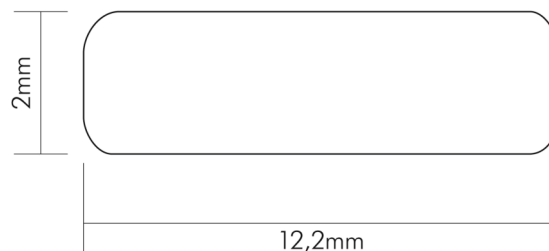

DATENBLATT

Alu Flach-Profil 1 alu 1m (bis 12mm)

Zubehör für Flexible LED SMD

Artikelnummer	5011150001
GTIN	4044538074313

ELEKTRISCHE EIGENSCHAFTEN

Kühlleistung	15 W/m
--------------	--------

SICHERHEITSEIGENSCHAFTEN

RoHS	ja
------	----

MAßE UND GEWICHT

Länge	1000 mm
Breite	12,2 mm
Höhe	2 mm
Für Bänder bis zu einer Breite von	12 mm

MATERIAL UND FARBE

Werkstoff	Aluminium
Farbe	alu

SONSTIGE EIGENSCHAFTEN

Entsorgung	kommunaler Wertstoffhof bzw. regionale Bestimmungen
------------	---