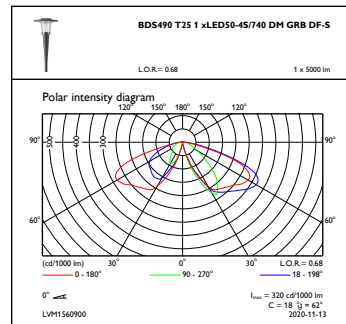

## Mechanische Kenndaten

Gehäusematerial	Aluminium
Reflektor-Material	-
Optisches Material	Polycarbonat
Material optische Abdeckung/Linse	Polykarbonat
Befestigungsmaterial	Aluminium
Montagevorrichtung	60 [ Masteinschublager Ø 60 mm]
Form optische Abdeckung/Linse	Hemispherical
Ausführung optische Abdeckung	Klar
Gesamte Höhe	530 mm
Gesamter Durchmesser	555 mm
Effektive Projektionsfläche	0,1124 m²

## Produkt Daten

Gesamt-Produktcode	871951420189700
Bestell-Produktname	BDS490 LED50-/740 I DM GRB DF-S GR CLO S
EAN/UPC - Produkt	8719514201897
Bestellcode	20189700
Anzahl pro Verpackung	1
SAP-Zähler - Pakete pro Außenkarton	1
SAP-Material	912300024681
Nettogewicht (Einzelteil)	12,000 kg

Abmessungsskizzen

CityCharm BDS490/491/492

Photometrische Daten

OFPL1\_BDS490T251xLED50-4S740DMGRBDF-S

OFPC1\_BDS490T251xLED50-4S740DMGRBDF-S