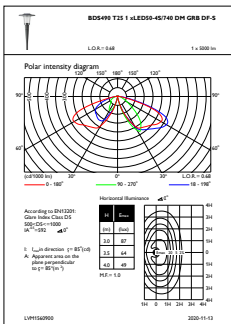

## Mechanische Kenndaten

Gehäusematerial	Aluminium
Reflektor-Material	-
Optisches Material	Polycarbonat
Material optische Abdeckung/Linse	Polykarbonat
Befestigungsmaterial	Aluminium
Montagevorrichtung	60 [ Masteinschublager Ø 60 mm]
Form optische Abdeckung/Linse	Hemispherical
Ausführung optische Abdeckung	Klar
Gesamte Höhe	530 mm
Gesamter Durchmesser	555 mm
Effektive Projektionsfläche	0,1124 m²

Abmessungsskizzen

CityCharm BDS490/491/492

Photometrische Daten

OFPL1\_BDS490T251xLED50-4S740DMGRBDF-S

OFPC1\_BDS490T251xLED50-4S740DMGRBDF-S