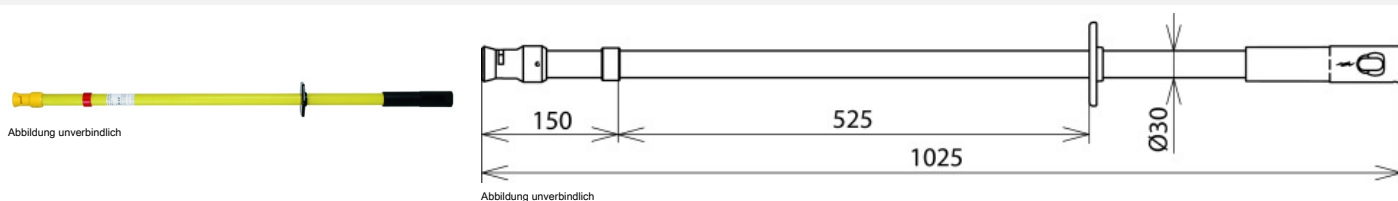

IS 36 SQ STK 1000 (766 301)

- Als Schaltstange, Arbeitsstange und Erdungsstange einsetzbar
- Handhabeabschluss mit Kunststoffsteckkupplung zur Handhabeverlängerung

Typ	IS 36 SQ STK 1000
Art.-Nr.	766 301
Nennspannung (U _N)	1 ... 36 kV
Gesamtlänge (l _G)	1025 mm
Isolierstrecke (l _I)	525 mm
Länge Handhabe (l _H)	350 mm
Eintauchtiefe (l _O)	150 mm
Norm Isolierstange	DIN VDE V 0681-1
Einsatzort	Innenraum- und Freiluftanlagen
Werkstoff	Glasfaserverstärktes Polyesterrohr
Durchmesser	30 mm
Verwendbar bei	*
Aufnahmekopf für	Spindel mit Querstift
Verdrehsichere Steckkupplung inkl. Abschlussteil	Ja
Gerätetyp	Isolierstange
Gewicht	400 g
Zolltarifnummer (Komb. Nomenklatur EU)	82055980
GTIN (EAN)	4013364125124
VPE	1 Stk.