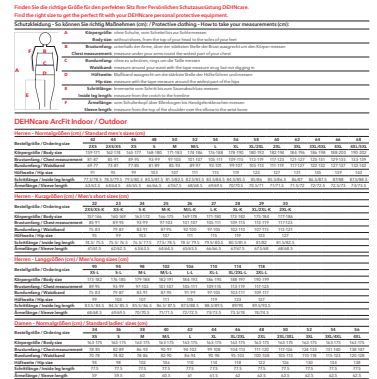

APT OD YE F 46 (787 786)

Maßbild

Typ	APT OD YE F 46
Art-Nr.	787 786
Norm	IEC 61482-2, EN ISO 11612, EN 1149-5, EN ISO 20471, EN 13034, EN ISO 13688, EN ISO 11611
Störlichtbogenschutzklasse (Box-Test 7 kA / 0,5 s - einpolig)	APC 2
Lichtbogenenergie (W _{arc} oder W _{LBP})	320 kJ
Material	Modacryl (40%), Viskose (59%), Antistatika (1%), PU Membrane: Meta-Aramid Knitting (100%)
Arc Rating – ATPV (Open Arc)	16 cal / cm ² *)
Arc Rating – ELIM (Open Arc)	13 cal / cm ²
PPE Category (NFPA 70E)	PPE 2
Flächengewicht	300 g/m ²
Material Nähfaden	Kevlar (100%)
Hauptfarbe	fluoreszierend gelb
Zweitfarbe	grau
Reißverschluss	rot
Größe (International)	46 (XL/2XL)

Stammdaten

Nettogewicht	930 g/st
Zolltarifnummer (Komb. Nomenklatur EU)	62034911
GTIN (EAN)	4013364491410
VPE	1 ST

Änderungen in Form und Technik, bei Maßen, Gewichten und Werkstoffen behalten wir uns im Sinne des Fortschrittes der Technik vor. Die Abbildungen sind unverbindlich.