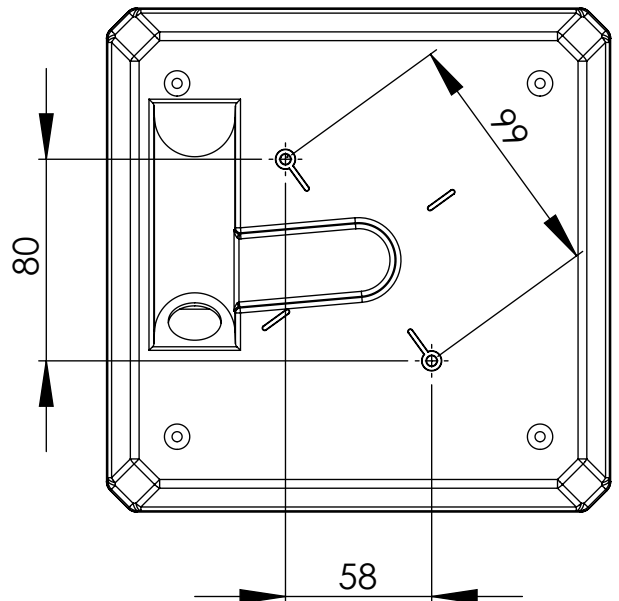

Montage Quadro LED 200x200

max. 35°C

CE IP 65

(D) -Die in dieser Leuchte enthaltene Lichtquelle, darf nur vom Hersteller, seinem Servicebeauftragten oder einer ähnlich qualifizierten Person ausgetauscht werden.

(GB) -The light source contained in this luminaire shall only be replaced by the manufacturer or his service agent or a similar qualified person.

(F) -La source lumineuse dans l'appareil ne doit être remplacée que par le fabricant ou son service après-vente ou par une personne avec une qualification pareille.

2

3