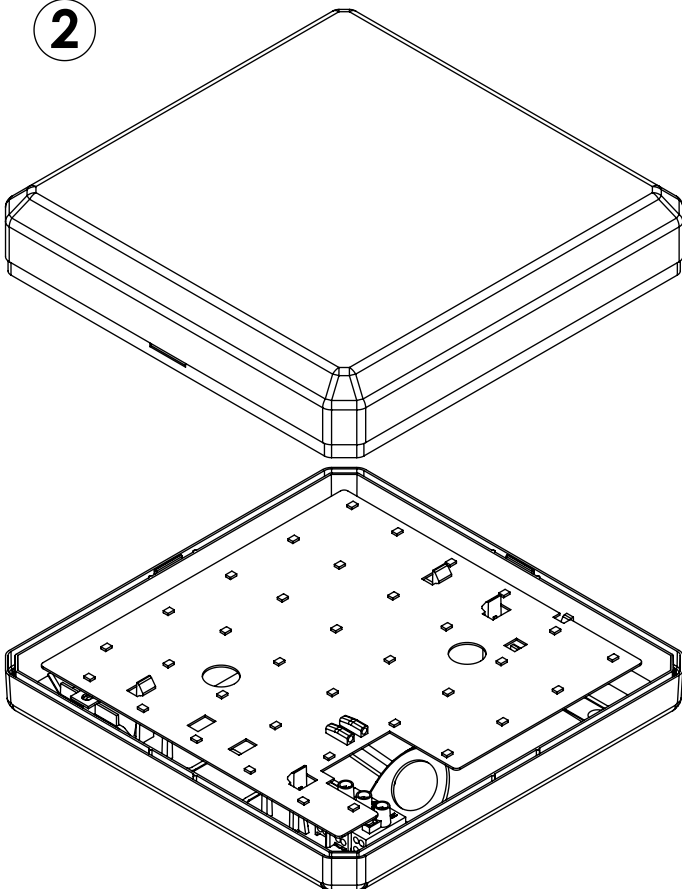

(D) -Die in dieser Leuchte enthaltene Lichtquelle, darf nur vom Hersteller, seinem Servicebeauftragten oder einer ähnlich qualifizierten Person ausgetauscht werden.

(GB) -The light source contained in this luminaire shall only be replaced by the manufacturer or his service agent or a similar qualified person.

(F) -La source lumineuse dans l'appareil ne doit être remplacée que par le fabricant ou son service après-vente ou par une personne avec une qualification pareille.

2