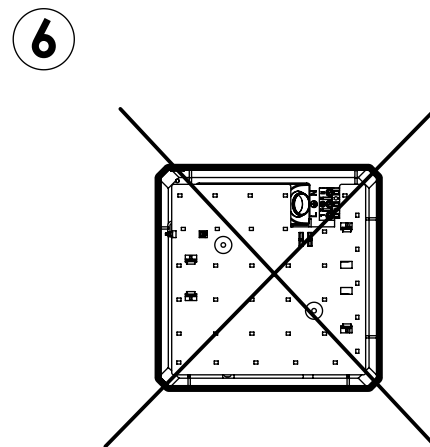

Allgemeine Sicherheitshinweise General safety notes Conditions générales de sécurité

(GB)

- -Installation/maintenance only by skilled personnel.
- -During overhaul/maintenance only use original parts.
- -If any luminaire is subsequently modified, the person responsible for the modification shall be considered the manufacturer.
- -The manufacturer bears no liability for damage caused by inappropriate use or application.
- -Due to problems with chemical resistance, choose cleaning materials which are suitable for plastic.

(D)

- -Montage/Wartung nur durch Fachkräfte.
- -Bei Instandsetzung/Instandhaltung nur Originalteile verwenden.
- -Werden nachträglich Änderungen an Leuchten vorgenommen, so gilt derjenige als Hersteller, der diese Änderung vornimmt.
- -Der Hersteller übernimmt keine Haftung für Schäden, die durch unsachgemäßen Einsatz entstehen.
- -Chemische Beständigkeit beachten. Nur kunststoffverträgliche Reinigungsmittel verwenden.

(F)

- -Les opérations d'installation et d'entretien doivent être effectuées exclusivement par des personnes qualifiées.
- -Dans le cas d'une remise en état, utiliser uniquement des composants d'origine.
- -Toutes modifications apportées au luminaire se feront sous la responsabilité exclusive de celui qui les effectue.
- -Le fabricant décline toute responsabilité résultant d'une mise en oeuvre inappropriée du produit.
- -Respectez la résistance chimique du matériel: n'utilisez que des détergents compatibles avec les matières synthétiques.