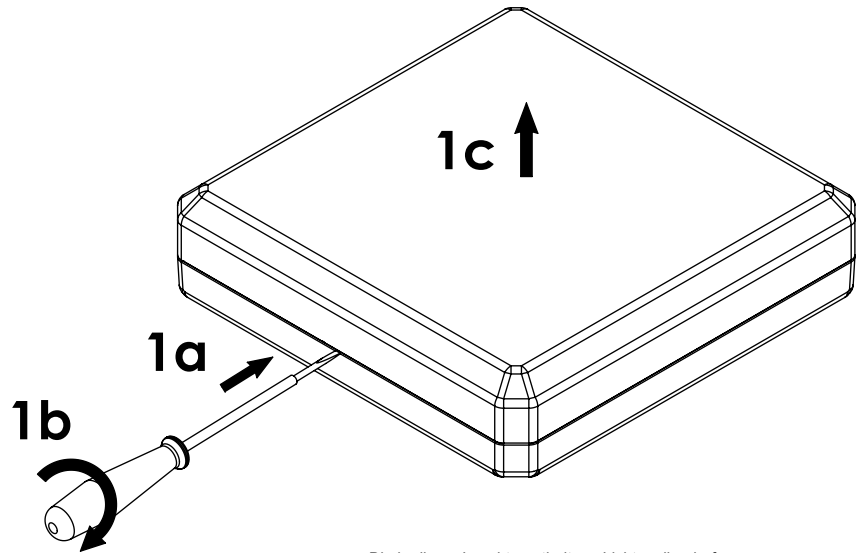

# Montage Quadro LED 200x200

max. 35°C

CE IP 65

(D) -Die in dieser Leuchte enthaltene Lichtquelle, darf nur vom Hersteller, seinem Servicebeauftragten oder einer ähnlich qualifizierten Person ausgetauscht werden.