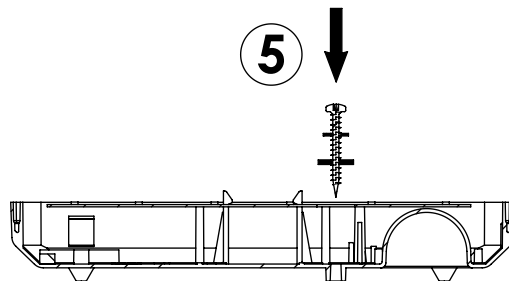

Allgemeine Sicherheitshinweise General safety notes Conditions générales de sécurité

(GB)

- -Installation/maintenance only by skilled personnel.
- -During overhaul/maintenance only use original parts.
- -If any luminaire is subsequently modified, the person responsible for the modification shall be considered the manufacturer.
- -The manufacturer bears no liability for damage caused by inappropriate use or application.
- -Due to problems with chemical resistance, choose cleaning materials which are suitable for plastic.

(D)

- -Montage/Wartung nur durch Fachkräfte.
- -Bei Instandsetzung/Instandhaltung nur Originalteile verwenden.
- -Werden nachträglich Änderungen an Leuchten vorgenommen, so gilt derjenige als Hersteller, der diese Änderung vornimmt.
- -Der Hersteller übernimmt keine Haftung für Schäden, die durch unsachgemäßen Einsatz entstehen.
- -Chemische Beständigkeit beachten. Nur kunststoffverträgliche Reinigungsmittel verwenden.

(F)

- -Les opérations d'installation et d'entretien doivent être effectuées exclusivement par des personnes qualifiées.
- -Dans le cas d'une remise en état, utiliser uniquement des composants d'origine.
- -Toutes modifications apportées au luminaire se feront sous la responsabilité exclusive de celui qui les effectue.
- -Le fabricant décline toute responsabilité résultant d'une mise en oeuvre inappropriée du produit.
- -Respectez la résistance chimique du matériel: n'utilisez que des détergents compatibles avec les matières synthétiques.