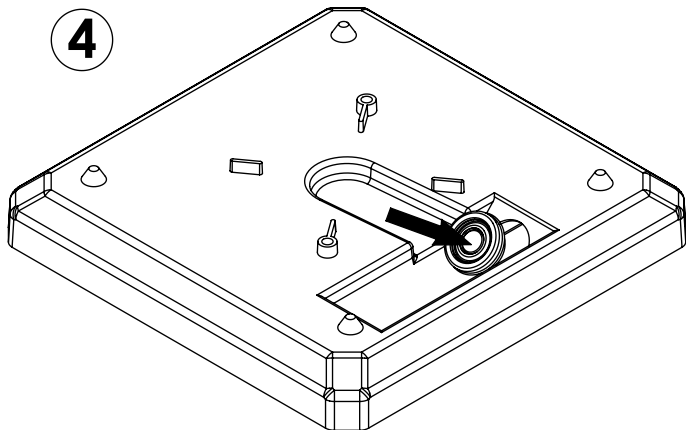

Allgemeine Sicherheitshinweise General safety notes Conditions générales de sécurité

(GB)

- -Installation/maintenance only by skilled personnel.
- -During overhaul/maintenance only use original parts.
- -If any luminaire is subsequently modified, the person responsible for the modification shall be considered the manufacturer.
- -The manufacturer bears no liability for damage caused by inappropriate use or application.
- -Due to problems with chemical resistance, choose cleaning materials which are suitable for plastic.

(D)

- -Montage/Wartung nur durch Fachkräfte.
- -Bei Instandsetzung/Instandhaltung nur Originalteile verwenden.
- -Werden nachträglich Änderungen an Leuchten vorgenommen, so gilt derjenige als Hersteller, der diese Änderung vornimmt.
- -Der Hersteller übernimmt keine Haftung für Schäden, die durch unsachgemäßen Einsatz entstehen.
- -Chemische Beständigkeit beachten. Nur kunststoffverträgliche Reinigungsmittel verwenden.

(F)

- -Les opérations d'installation et d'entretien doivent être effectuées exclusivement par des personnes qualifiées.
- -Dans le cas d'une remise en état, utiliser uniquement des composants d'origine.
- -Toutes modifications apportées au luminaire se feront sous la responsabilité exclusive de celui qui les effectue.
- -Le fabricant décline toute responsabilité résultant d'une mise en oeuvre inappropriée du produit.
- -Respectez la résistance chimique du matériel: n'utilisez que des détergents compatibles avec les matières synthétiques.