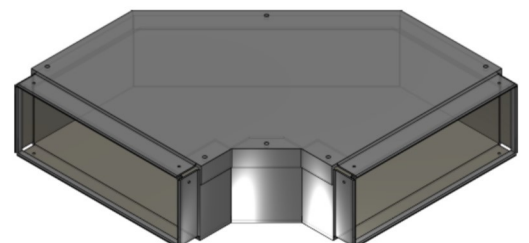

## Maßzeichnungen Instafix® BKI Installationskanal

Artikelnummer: IFFW260100v

Instafix® BKI Flachwinkel 90° 100 x 260 x 100 mm, verzinkt  
GTIN 4251636714830

Maßzeichnungen:

Einfach. Sicher. Für alle.

Wichmann Brandschutzsysteme GmbH & Co. KG • Siemensstraße 7 • 57439 Attendorn