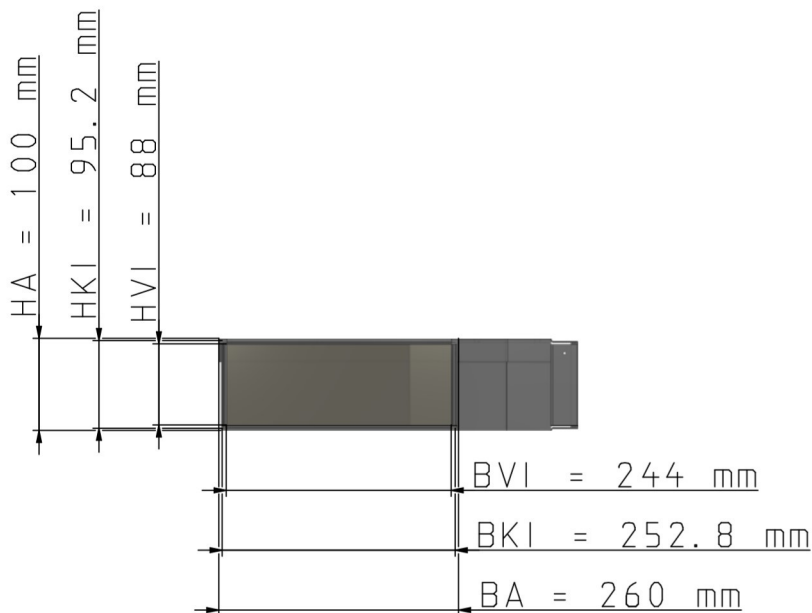

## Maßzeichnungen Instafix® BKI Installationskanal

Artikelnummer: IFFW260100v

Instafix® BKI Flachwinkel 90° 100 x 260 x 100 mm, verzinkt  
GTIN 4251636714830

Maßzeichnungen:

Einfach. Sicher. Für alle.

Wichmann Brandschutzsysteme GmbH & Co. KG • Siemensstraße 7 • 57439 Attendorn