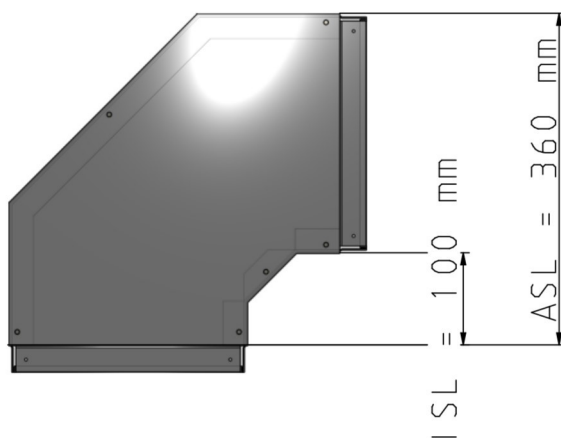

## Maßzeichnungen Instafix® BKI Installationskanal

Artikelnummer: IFFW260100v

Instafix® BKI Flachwinkel 90° 100 x 260 x 100 mm, verzinkt  
GTIN 4251636714830

Maßzeichnungen:

Einfach. Sicher. Für alle.

Wichmann Brandschutzsysteme GmbH & Co. KG • Siemensstraße 7 • 57439 Attendorn